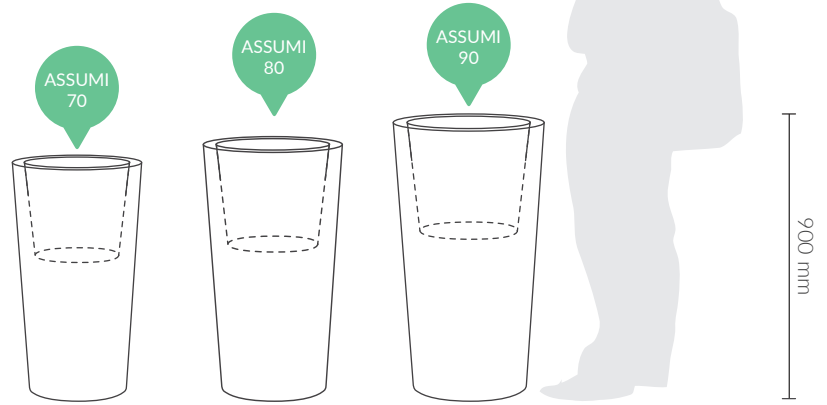

Name	Code	Dimensions	Depth	Capacity	Weight
Assumi 70	NU 012 070	Ø 350 x 700 h	700 mm	40 litres	3 kg
Assumi 70 D	NU 012 070D	Ø 350 x 700 h	300 mm	15 litres	3 kg
Assumi 80	NU 012 080	Ø 400 x 800 h	800 mm	70 litres	5 kg
Assumi 80 D	NU 012 080D	Ø 400 x 800 h	350 mm	17 litres	5 kg
Assumi 90	NU 012 090	Ø 450 x 900 h	400 mm	90 litres	7 kg
Assumi 90 D	NU 012 090D	Ø 450 x 900 h	400 mm	30 litres	7 kg