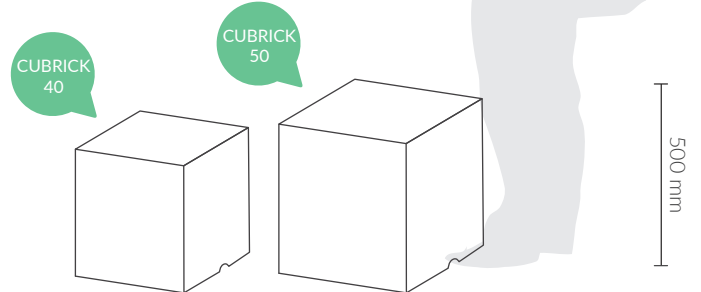

Name	Code	Dimensions	Weight	Light Source
Cubrick 40 Light	303 114	400 x 400 x 400 h	4 kg	light bulb ECO
Cubrick 40 Light RGB	303 167	400 x 400 x 400 h	4 kg	RGB + remote
Cubrick 50	NU 021 050	500 x 500 x 500 h	5 kg	
Cubrick 50 Light	NU 021 050	500 x 500 x 500 h	5 kg	light bulb ECO
Cubrick 50 Light RGB	NU 021 050	500 x 500 x 500 h	5 kg	RGB + remote