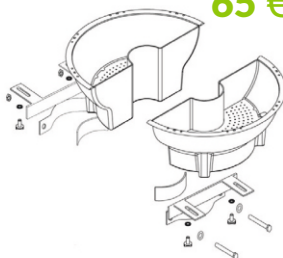

## Types of fastening:

Metal fastening for walls

**60 €**

Metal mount for round poles  
Ø max 120 mm / Ø >120 mm

**65 €**

Plastic mount for round poles

**70 €**

Metal mount for square poles

**70 €**

 DIAMETER   
  CAPACITY   
  WATER RESERVE CAPACITY  
 HEIGHT   
  WIDTH   
  WEIGHT BEFORE PLANTING

PRODUKT	ARTICEL- DESIGNATION	SIZE				Weight	COLOR VARIATIONS		BASE PRICE Net price without MwSt. 19%
		mm	mm	Liter	Liter		RAL-Color		
	<b>Sifu® V460</b>	∅460	⇄290	💧 14,5	💧 4,1	📖 2,2			<b>115 €</b>
ADDITIONAL OPTIONS									
Culture Tub <b>75 €</b> Water-substrate separating grid <b>25 €</b> Planting <b>40 €</b>									
	<b>Sifu® V580</b>	∅580	⇄290	💧 26,5	💧 6,5	📖 3,0			<b>140 €</b>
ADDITIONAL OPTIONS									
Culture Tub <b>77 €</b> Water-substrate separating grid <b>30 €</b> Planting <b>60 €</b>									
	<b>Sifu® V710</b>	∅710	⇄320	💧 47	💧 8,7	📖 4,4			<b>165 €</b>
ADDITIONAL OPTIONS									
Culture Tub <b>84 €</b> Water-substrate separating grid <b>35 €</b> Planting <b>85 €</b>									
	<b>Sifu® V950</b>	∅950	⇄420	💧 89,5	💧 20,3	📖 14			<b>270 €</b>
ADDITIONAL OPTIONS									
Water-substrate separating grid <b>40 €</b>									