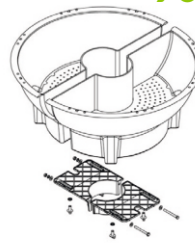

## Types of fastening:

Metal fastening for walls

**60 €**

Metal mount for round poles  
Ø max 120 mm / Ø >120 mm

**65 €**

Plastic mount for round poles

**70 €**

Metal mount for square poles

**70 €**

 DIAMETER   
  CAPACITY   
  WATER RESERVE CAPACITY  
 HEIGHT   
  WIDTH   
  WEIGHT BEFORE PLANTING

PRODUKT	ARTICEL- DESIGNATION	SIZE				Weight	COLOR VARIATIONS		BASE PRICE Net price without MwSt. 19%
		mm	mm	Liter	Liter		RAL-Color		
	<b>Sifu® V460</b>	∅460	⇄290	💧 14,5	💧 4,1	📖 2,2			<b>115 €</b>
ADDITIONAL OPTIONS									
Culture Tub <b>75 €</b> Water-substrate separating grid <b>25 €</b> Planting <b>40 €</b>									
	<b>Sifu® V580</b>	∅580	⇄290	💧 26,5	💧 6,5	📖 3,0			<b>140 €</b>
ADDITIONAL OPTIONS									
Culture Tub <b>77 €</b> Water-substrate separating grid <b>30 €</b> Planting <b>60 €</b>									
	<b>Sifu® V710</b>	∅710	⇄320	💧 47	💧 8,7	📖 4,4			<b>165 €</b>
ADDITIONAL OPTIONS									
Culture Tub <b>84 €</b> Water-substrate separating grid <b>35 €</b> Planting <b>85 €</b>									
	<b>Sifu® V950</b>	∅950	⇄420	💧 89,5	💧 20,3	📖 14			<b>270 €</b>
ADDITIONAL OPTIONS									
Water-substrate separating grid <b>40 €</b>									