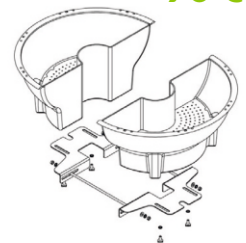

## Types of fastening:

Metal fastening for walls

**60 €**

Metal mount for round poles  
Ø max 120 mm / Ø >120 mm

**65 €**

Plastic mount for round poles

**70 €**

Metal mount for square poles

**70 €**

 DIAMETER   
  CAPACITY   
  WATER RESERVE CAPACITY  
 HEIGHT   
  WIDTH   
  WEIGHT BEFORE PLANTING

PRODUKT	ARTICEL- DESIGNATION	SIZE				Weight	COLOR VARIATIONS		BASE PRICE Net price without MwSt. 19%
		mm	mm	Liter	Liter		RAL-Color		
	<b>Sifu® V460</b>	∅460	⇄290	💧 14,5	💧 4,1	📖 2,2			<b>115 €</b>
ADDITIONAL OPTIONS									
Culture Tub <b>75 €</b> Water-substrate separating grid <b>25 €</b> Planting <b>40 €</b>									
	<b>Sifu® V580</b>	∅580	⇄290	💧 26,5	💧 6,5	📖 3,0			<b>140 €</b>
ADDITIONAL OPTIONS									
Culture Tub <b>77 €</b> Water-substrate separating grid <b>30 €</b> Planting <b>60 €</b>									
	<b>Sifu® V710</b>	∅710	⇄320	💧 47	💧 8,7	📖 4,4			<b>165 €</b>
ADDITIONAL OPTIONS									
Culture Tub <b>84 €</b> Water-substrate separating grid <b>35 €</b> Planting <b>85 €</b>									
	<b>Sifu® V950</b>	∅950	⇄420	💧 89,5	💧 20,3	📖 14			<b>270 €</b>
ADDITIONAL OPTIONS									
Water-substrate separating grid <b>40 €</b>									