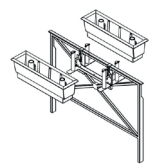

Double side fastening

130 €