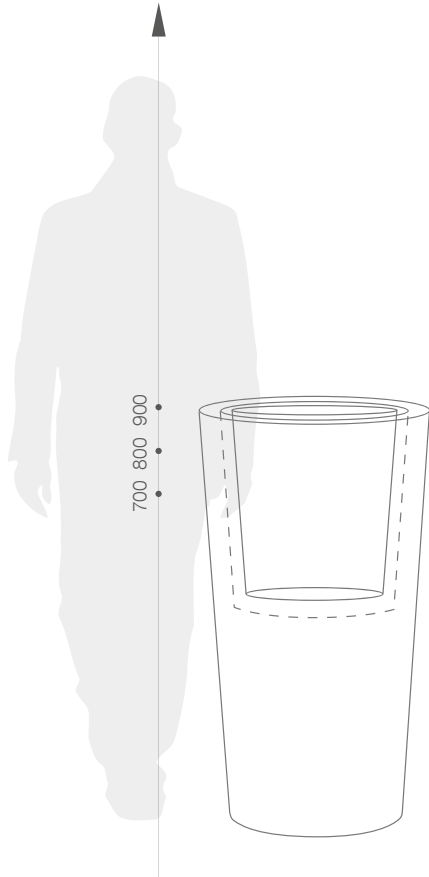

product sheet
ASSUMI COLLECTION **ESPRESSO**

COLOR / TEXTURE (Matt)

BASIC COLORS (Matt)

*similar RAL colour

DIMENSIONS / VOLUME

NU 012 070

NU 012 080

NU 012 090

CAPACITY / WEIGHT / MATERIAL

40l / 2,5kg	70l / 5kg	90l / 4,5kg	15l / 3kg	17l / 5kg	30l / 5kg
polythene					

MODEL	CODE	DIMENSIONS
Assumi 70	NU 012 070	ø 350 x 700 h
Assumi 80	NU 012 080	ø 400 x 800 h
Assumi 90	NU 012 090	ø 450 x 900 h
Assumi 70 D	NU 012 070 D	ø 350 x 700 h
Assumi 80 D	NU 012 080 D	ø 400 x 800 h
Assumi 90 D	NU 012 090 D	ø 450 x 900 h