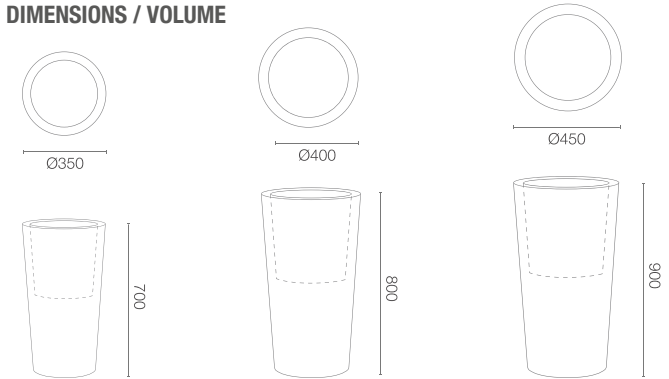

product sheet
ASSUMI COLLECTION **ESPRESSO**

COLOR / TEXTURE (Matt)

BASIC COLORS (Matt)

*similar RAL colour

DIMENSIONS / VOLUME

NU 012 070

NU 012 080

NU 012 090

CAPACITY / WEIGHT / MATERIAL

40l / 2,5kg	70l / 5kg	90l / 4,5kg	15l / 3kg	17l / 5kg	30l / 5kg
polythene					

MODEL	CODE	DIMENSIONS
Assumi 70	NU 012 070	ø 350 x 700 h
Assumi 80	NU 012 080	ø 400 x 800 h
Assumi 90	NU 012 090	ø 450 x 900 h
Assumi 70 D	NU 012 070 D	ø 350 x 700 h
Assumi 80 D	NU 012 080 D	ø 400 x 800 h
Assumi 90 D	NU 012 090 D	ø 450 x 900 h