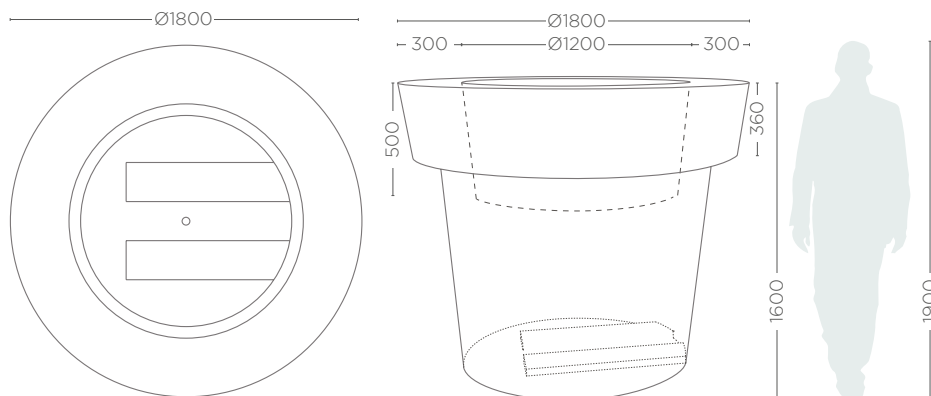

GIANTO GRANDE *Terra*®

KOLEKCJA / KOLLEKTION / COLLECTION / KOLEKCE **URBANO**

KOLORY BAZOWE

GRUNDFARBEN / BASIC COLORS / REFERENČNÍ BARVY

RAL 9003*
Biały / White

043

RAL 1023*
Żółty / Yellow

205

RAL 2004*
Pomarańczowy / Orange

034

RAL 3020*
Czerwony / Red

050

RAL 5017*
Niebieski / Blue

208

RAL 6018*
Limonkowy / Green

383

RAL 6020*
Butelkowa zieleń / Bottle green

382

RAL 7037*
Szary / Gray

035

RAL 7016*
Antracyt / Anthracite

032

RAL 9005*
Czarny / Black

037

KOLORY NIESTANDARDOWE

VLASTNÍ ROZMĚRY - KVĚTINÁČ PODLE VAŠICH POTŘEB

CORTEN**

RAL 1001**
Beżowy / Beige

RAL 6032**
Ciemna zieleń / Dark green

RAL 4006**
Telemagenta

+15% ceny podstawowej / 15% Zuschlag / +15% of the basic price / +15% základní ceny **Zapytaj o szczegóły opiekuna handlowego / Fragen Sie Ihren Betreuer nach den Einzelheiten / Ask your sales advisor about the details /
O podrobnosti zeptejte se obchodního zástupce. *zblížony odpowiednik z palety RAL / ähnel dieser Farbe aus der RAL-Palette / similar RAL colour / podobný ekvivalent palety RAL

MATERIAŁ

MATERIAL / MATERIAL / MATERIÁL

OPCJE DODATKOWE

OPTIONAL / OPTIONAL / DOPLŇKOVÁ MOŽNOST

polietylen / Polyethylen / polythene / polyethylen

- **system podwójnego dna** / System des doppelten Bodens / Double - bottom system / systém dvojitého dna
- **logo na donicy z folii samoprzylepnej** / Ihr Logo auf Blumentopf aus selbstklebender Folie / Logo on the pot from self-adhesive foil / Logo na městském květináči ze samolepící fólie

MODEL / MODELL MODEL / MODEL	KOD / KODE CODE / KÓD	WYMIARY / GRÖSSE DIMENSIONS / ROZMĚRY (mm)	POJEMNOŚĆ / KAPAZITÄT CAPACITY / KAPACITA (l)	WAGA / GEWICHT WEIGHT / HMOTNOST (kg)
GIANTO GRANDE	NU 010 160	Ø 1800 x 1600 h	2595	120
GIANTO GRANDE D*	NU 010 160 D	Ø 1800 x 1600 h	500	125

*Podwójne dno / doppelter Boden / Double-bottom / Dvojitého dna