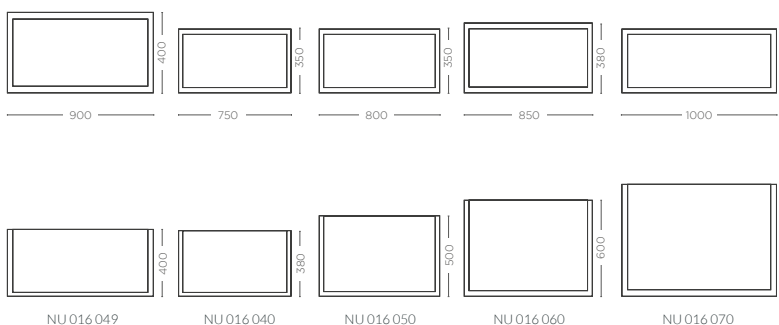

LONGO

KOLEKCJA / KOLLEKTION / COLLECTION / KOLEKCE LONG

KOLORY BAZOWE

GRUNDFARBEN / BASIC COLORS / REFERENČNÍ BARVY

RAL 9003*

Biały / White

RAL 1023*

Żółty / Yellow

RAL 2004*

Pomarańczowy / Orange

RAL 3020*

Czerwony / Red

RAL 5017*

Niebieski / Blue

RAL 6018*

Limonkowy / Green

RAL 6020*

Butelkowa zieleń / Bottle green

RAL 7037*

Szary / Gray

RAL 7016*

Antracyt / Anthracite

RAL 9005*

Czarny / Black

KOLORY NIESTANDARDOWE

ANDERE FARBVARIANTE / NON-STANDARD COLORS / REFERENČNÍ BARVY

CORTEN**

RAL 1001**

Beżowy / Beige

RAL 6032**

Ciemna zieleń / Dark green

RAL 4006**

Telemagenta

**+15% ceny podstawowej / 15% Zuschlag / +15% of the basic price / +15% základní ceny Zapytaj o szczegóły opiekuna handlowego / Fragen Sie Ihren Betreuer nach den Einzelheiten / Ask your sales advisor about the details / O podrobnosti zeptejte se obchodního zástupce. *zblížony odpowiednik z palety RAL / ähnet dieser Farbe aus der RAL-Palette / similar RAL colour / podobný ekvivalent palety RAL

MATERIAŁ

MATERIAL / MATERIAL / MATERIÁL

OPCJE DODATKOWE

OPTIONAL / OPTIONAL / DOPLŇKOVÁ MOŽNOST

polietylen / Polyethylen / polythene / polyethylen

● system podwójnego dna / System des doppelten Bodens / Double - bottom system / Systém dvojitého dna

MODEL / MODELL MODEL / MODEL	KOD / KODE CODE / KÓD	WYMIARY / GRÖSSE DIMENSIONS / ROZMĚRY (mm)	POJEMNOŚĆ / KAPAZITÁT CAPACITY / KAPACITA (l)	WAGA / GEWICHT WEIGHT / HMOTNOST (kg)
LONGO 40	NU 016 049	900 x 400 x 400 h	-	9
LONGO 40	NU 016 040	750 x 350 x 380 h	115	7
LONGO 40 D*	NU 016 040D	750 x 350 x 380 h	35	6
LONGO 50	NU 016 050	800 x 350 x 500 h	-	10,5
LONGO 50 D*	NU 016 050D	800 x 350 x 500 h	-	8
LONGO 60	NU 016 060	850 x 350 x 600 h	-	14
LONGO 60 D*	NU 016 060D	850 x 350 x 600 h	-	12
LONGO 70	NU 016 070	1000 x 350 x 700 h	205	15
LONGO 70 D*	NU 016 070D	1000 x 350 x 700 h	35	17

*Podwójne dno / doppelter Boden / Double-bottom / Dvojitého dna