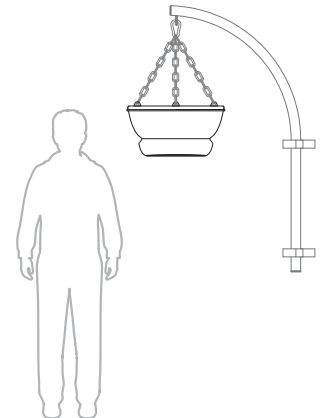

Parts of the set:

Double bottom system

Filter Membrane

Colors:

RAL 6002

RAL 7016

BARISTA

| Levels | Litres (L) | Total height (mm) | Upper Bottom diameter (mm) | Weight (kg) | Material | Net price |
|--------|------------|-------------------|----------------------------|-------------|--------------|-----------|
| 1 | 24 | 270 | 470 | 3,7 | POLYETHYLENE | 95 € |