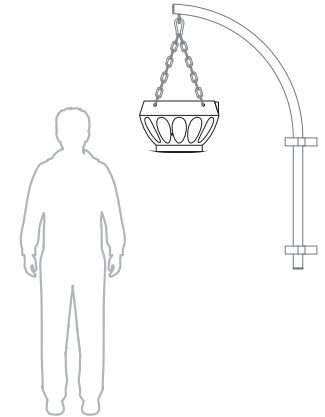

Parts of the set:

Double bottom system

Filter Membrane

Colors:

RAL 6002

RAL 7016

WOVEN

| Levels | Litres (L) | Total height (mm) | Upper Bottom diameter (mm) | Weight (kg) | Material | Net price |
|--------|------------|-------------------|----------------------------|-------------|--------------|-----------|
| 1 | 15 | 280 | 440 | 2,4 | POLYETHYLENE | 80 € |