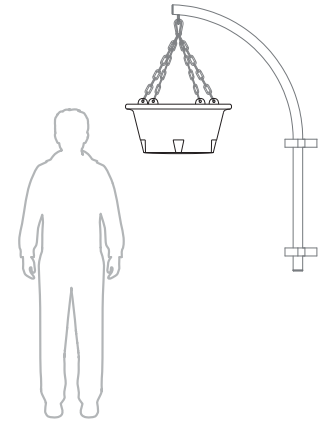

Parts of the set:

Double bottom system

Filter Membrane

Colors:

RAL 6002

RAL 7016

CESAR

| Levels | Litres (L) | Total height (mm) | Upper Bottom diameter (mm) | Weight (kg) | Material | Net price |
|--------|------------|-------------------|----------------------------|-------------|--------------|-----------|
| 1 | 20 | 320 | 500 | 4,8 | POLYETHYLENE | 135 € |