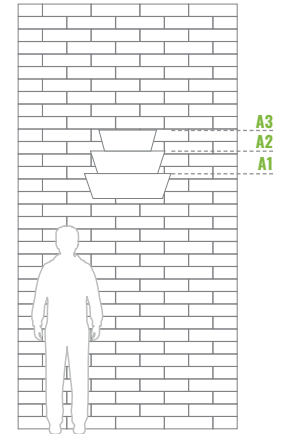

W 600/3 ¹/₂ **NEW**

| Levels | Litres (L) | Total height (mm) | Upper Bottom diameter (mm) | Weight (kg) | Material | Net price for 1 item when purchasing 1 item | Net price for 1 item when purchasing 10 items |
|--------|------------|-------------------|----------------------------|-------------|------------------|---|---|
| 3 | 35 | 475 | A1-600/A2-500/A3-400 | 9 | STEEL GALVANIZED | 125 € | 120 € |

BEST CUP ¹/₂

| Levels | Litres (L) | Total height (mm) | Upper Bottom diameter (mm) | Weight (kg) | Material | Net price |
|--------|------------|-------------------|----------------------------|-------------|--------------|-----------|
| 1 | 12 | 300 | 650 | 2,7 | POLYETHYLENE | 107,5 € |