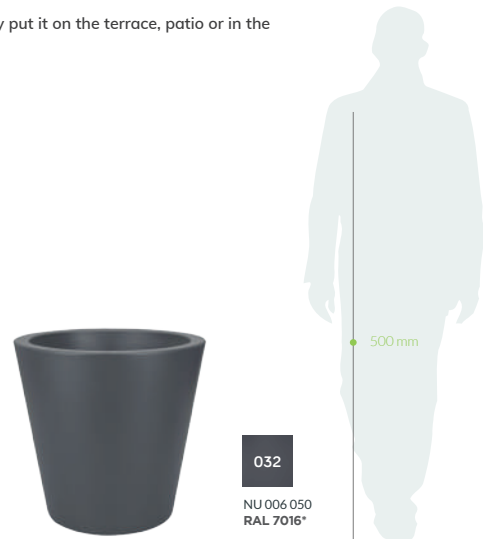

The classic shape and appropriate sizes make the Cono pot perfect for any space. It looks very aesthetically in the office, lounge or hotel. You can easily put it on the terrace, patio or in the garden. Thanks to the material used, it is resistant to changing weather conditions.

BASIC COLORS

RAL 9003* 043 Biały / White
RAL 1023* 205 Żółty / Yellow
RAL 2004* 034 Pomarańczowy / Orange
RAL 3020* 050 Czerwony / Red
RAL 5017* 208 Niebieski / Blue

RAL 6018* 383 Limonkowy / Green
RAL 6020* 382 Butelkowa zieleni / Bottle green
RAL 7037* 035 Szary / Gray
RAL 7016* 032 Antracyt / Anthracite
RAL 9005* 037 Czarny / Black

*similar RAL colour

MODEL / MODELL MODEL / MODEL	KOD / KODE CODE / KÓD	WYMIARY / GRÖSSE DIMENSIONS / ROZMÉRY (mm)	WAGA / GEWICHT WEIGHT / HMOTNOST (kg)
CONO 50	NU 006 050	Ø 500 x 500 h	4,0
CONO 50 D*	NU 006 050D	Ø 500 x 500 h	4,0

*Double-bottom

NON-STANDARD COLORS

CORTEN** Beżowy / Beige
RAL 1001** Ciemna zieleni / Dark green
RAL 6032** Telemagenta

MATERIAL

polythene