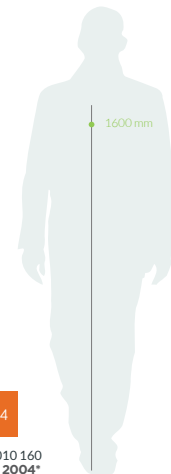

NEW GIANTO GRANDE *Terra*

Terra
Group

COLLECTION URBANO

The largest urban pot from the collection. This big plant container also can be planted with larger shrubs and trees. Convenient delivery of decorations to the site is provided by special grooves for the forklift. It is a great solution for the most extensive spaces lacking natural elements.

BASIC COLORS

RAL 9003* Biały / White	043	RAL 1023* Żółty / Yellow	205	RAL 2004* Pomarańczowy / Orange	034	RAL 3020* Czerwony / Red	050	RAL 5017* Niebieski / Blue	208
RAL 6018* Limonkowy / Green	383	RAL 6020* Butelkowa zieleń / Bottle green	382	RAL 7037* Szary / Gray	035	RAL 7016* Antracyt / Anthracite	032	RAL 9005* Czarny / Black	037

*similar RAL colour

OPTIONAL

Logo on the pot from self-adhesive foil

MODEL / MODELL MODEL / MODEL	KOD / KODE CODE / KÓD	WYMIARY / GRÖSSE DIMENSIONS / ROZMÉRY (mm)	POJEMNOŚĆ / KAPACITÁT CAPACITY / KAPACITA (l)	WAGA / GEWICHT WEIGHT / HMOTNOST (kg)
GIANTO GRANDE	NU 010 160	Ø 1800 x 1600 h	2595	120
GIANTO GRANDE D*	NU 010 160 D	Ø 1800 x 1600 h	500	125

*Double-bottom

034

NU 010 160
RAL 2004*

NON-STANDARD COLORS

CORTEN**	RAL 1001** Beżowy / Beige	RAL 6032** Ciemna zieleń / Dark green	RAL 4006** Telemagenta

MATERIAL

polythene

25 | TERRAFORM - URBANO