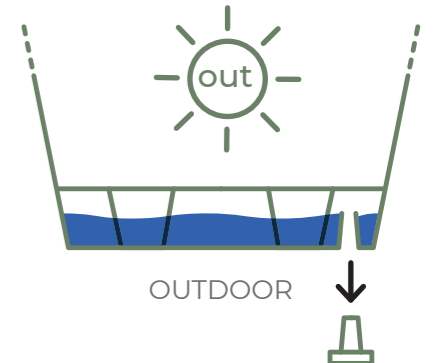

—
Il self-watering system consiste in una riserva d'acqua sul fondo del vaso che trasferisce l'umidità verso l'alto quando il terreno si asciuga. Ti consente di soddisfare le esigenze delle tue piante senza doverle annaffiare troppo spesso (in base al tipo di pianta e alla temperatura ambiente), la pianta può quindi attingere al contenuto della riserva d'acqua quando ne ha necessità. Il foro di drenaggio permette all'acqua in eccesso di uscire.

**WATER LEVEL INDICATOR
INDICATORE DI LIVELLO**

In some pots with water reserve can be combined with level indicator, which is easy to assemble and install.

—
In alcuni vasi con riserva d'acqua è possibile abbinare l'indicatore di livello, facile da montare ed installare nel vaso.

The level indicator shows through a float when water needs to be added.

—
L'indicatore di livello segnala attraverso un galleggiante quando è necessario aggiungere acqua.

full of water
pieno d'acqua

empty
vuoto

closed hole
foro chiuso

opened hole
foro aperto

INDOOR

OUTDOOR