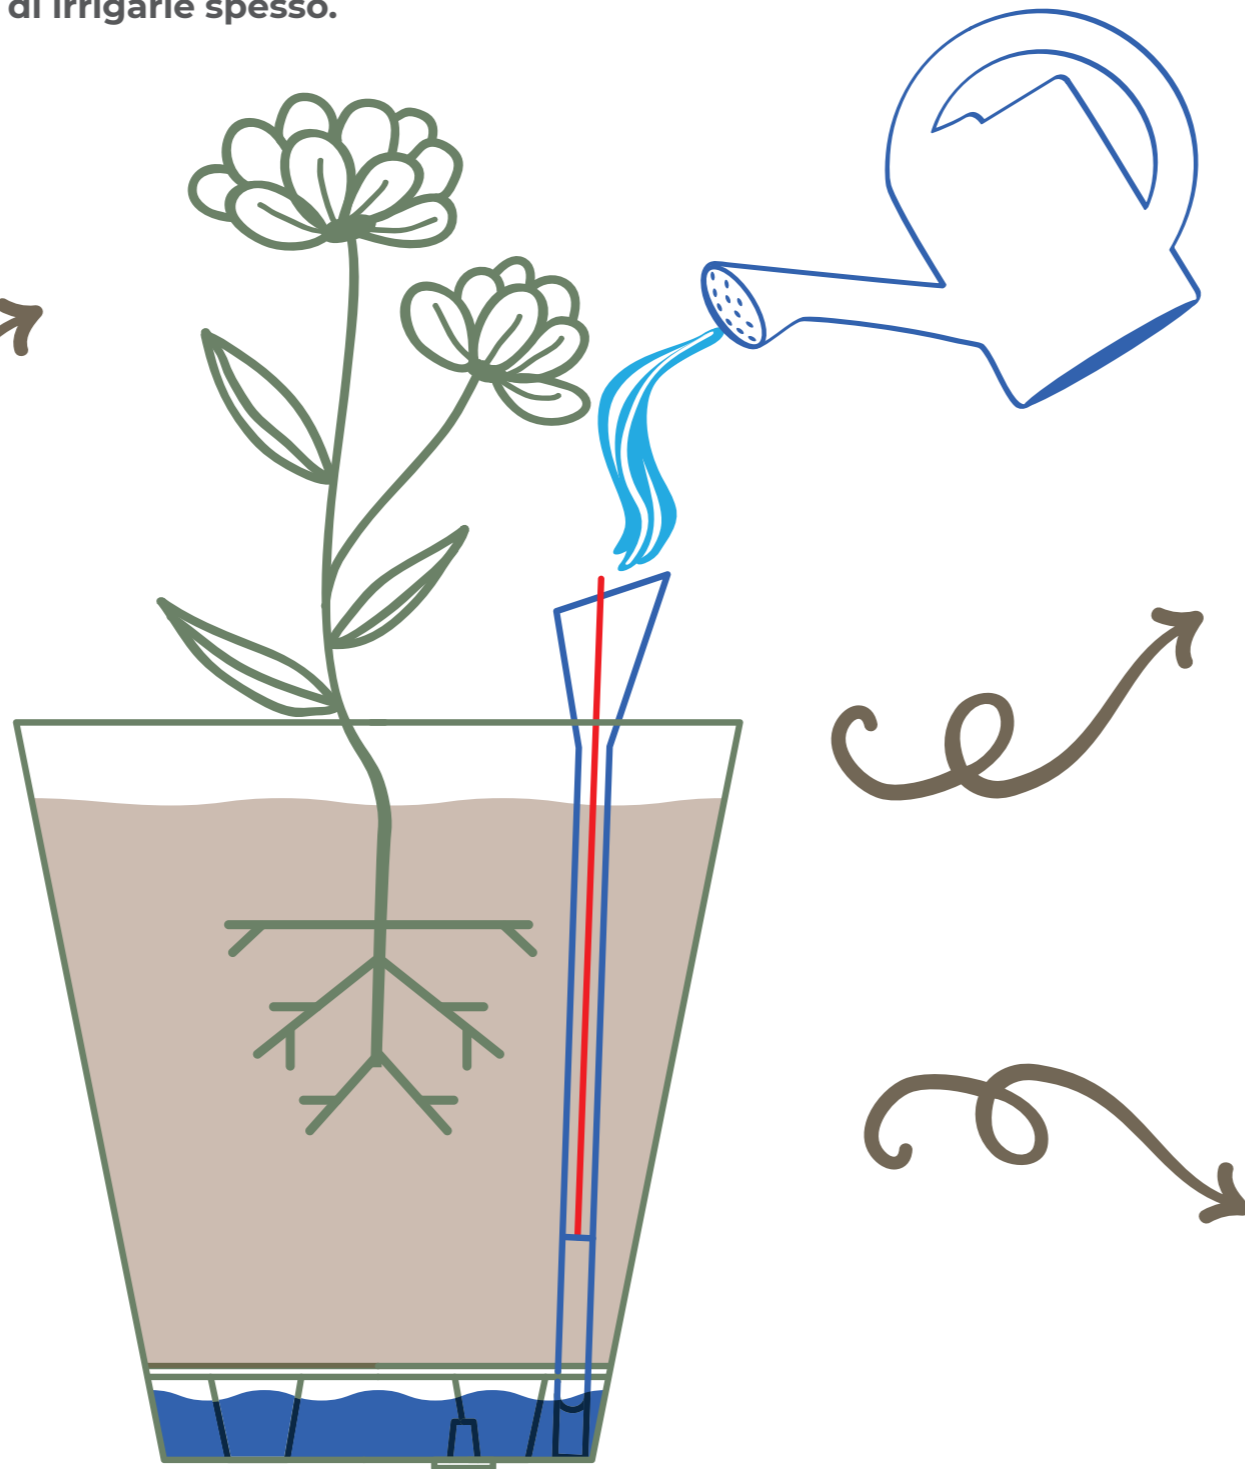

**SELF-WATERING SYSTEM
RISERVA D'ACQUA**

The water reserve allows to feed your plants without the need of frequent watering.

—
La riserva d'acqua permette di alimentare le piante senza bisogno di irrigarle spesso.

**How it works
Come funziona**

The self-watering consists of a reserve of water on the bottom of the pot, that transfers humidity upwards the soil when it dries out. It allows you to cater to your plants' needs without having to water them too often (based on the type of plant and the ambient temperature), so that the plant itself can draw on the contents of the reservoir when it needs them. The drainage hole let out any excess water.

—
Il self-watering system consiste in una riserva d'acqua sul fondo del vaso che trasferisce l'umidità verso l'alto quando il terreno si asciuga. Ti consente di soddisfare le esigenze delle tue piante senza doverle annaffiare troppo spesso (in base al tipo di pianta e alla temperatura ambiente), la pianta può quindi attingere al contenuto della riserva d'acqua quando ne ha necessità. Il foro di drenaggio permette all'acqua in eccesso di uscire.

**WATER LEVEL INDICATOR
INDICATORE DI LIVELLO**

In some pots with water reserve can be combined with level indicator, which is easy to assemble and install.

—
In alcuni vasi con riserva d'acqua è possibile abbinare l'indicatore di livello, facile da montare ed installare nel vaso.