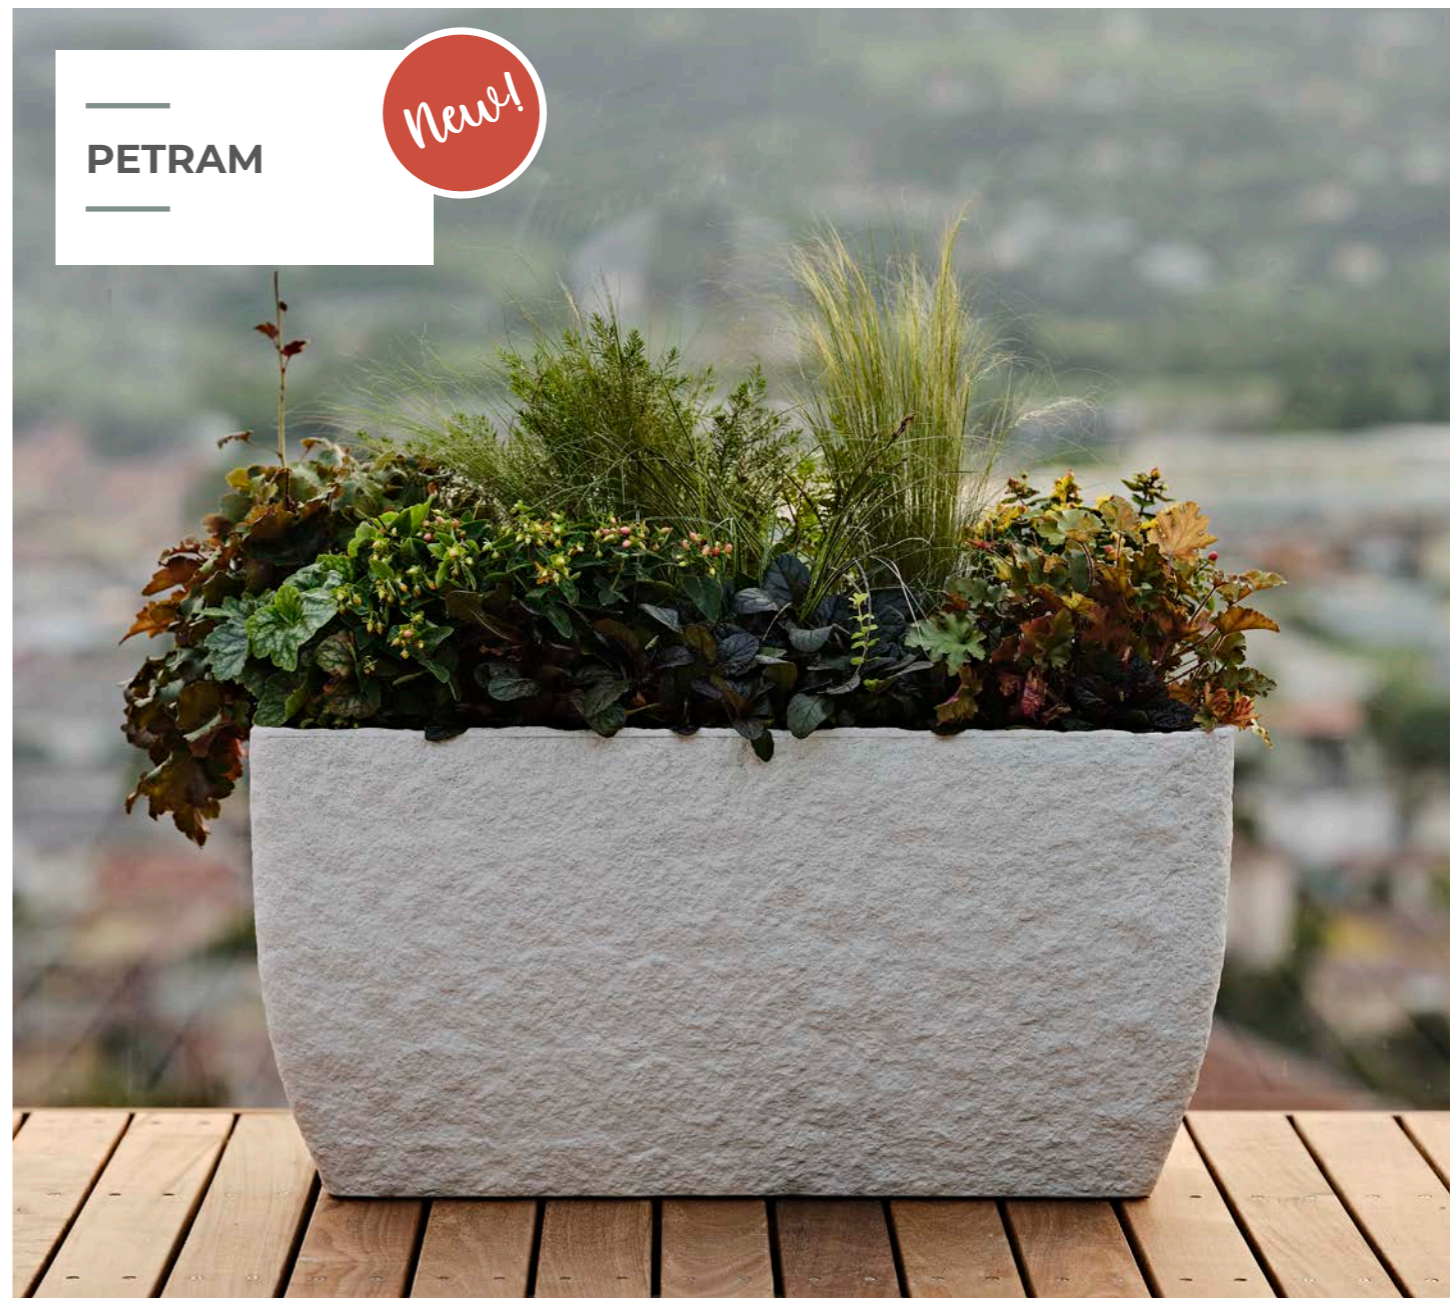

PETRAM

New!