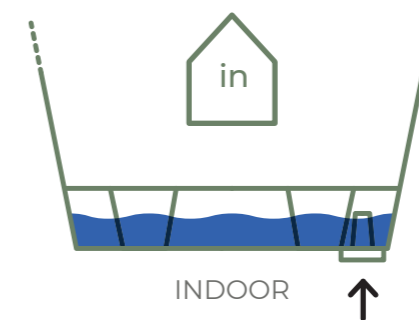

—
Il self-watering system consiste in una riserva d'acqua sul fondo del vaso che trasferisce l'umidità verso l'alto quando il terreno si asciuga. Ti consente di soddisfare le esigenze delle tue piante senza doverle annaffiare troppo spesso (in base al tipo di pianta e alla temperatura ambiente), la pianta può quindi attingere al contenuto della riserva d'acqua quando ne ha necessità. Il foro di drenaggio permette all'acqua in eccesso di uscire.

**WATER LEVEL INDICATOR
INDICATORE DI LIVELLO**

In some pots with water reserve can be combined with level indicator, which is easy to assemble and install.

—
In alcuni vasi con riserva d'acqua è possibile abbinare l'indicatore di livello, facile da montare ed installare nel vaso.

The level indicator shows through a float when water needs to be added.

—
L'indicatore di livello segnala attraverso un galleggiante quando è necessario aggiungere acqua.

full of water
pieno d'acqua

empty
vuoto

closed hole
foro chiuso

opened hole
foro aperto

INDOOR

OUTDOOR