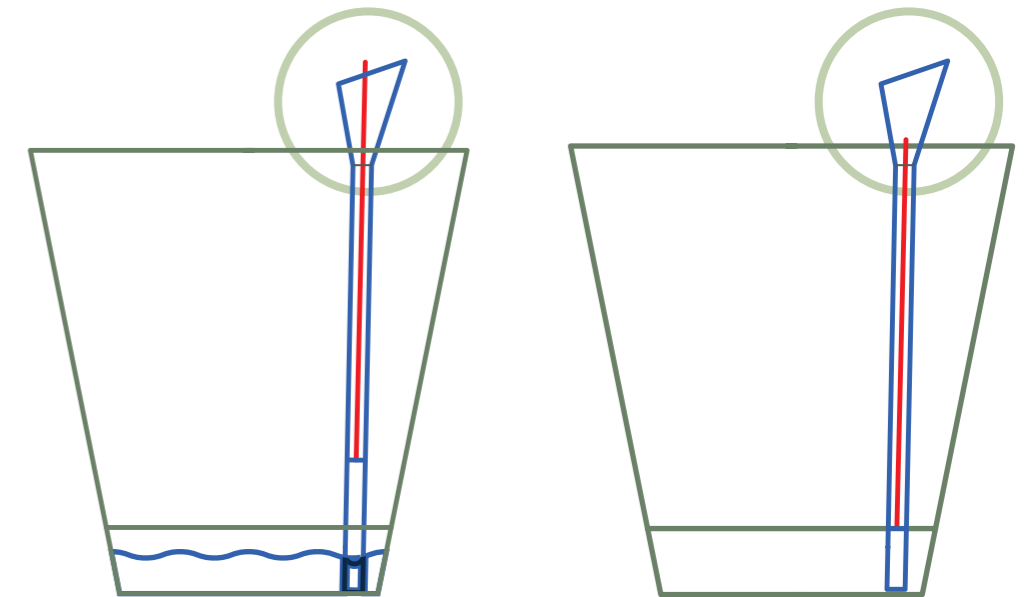

**How it works
Come funziona**

The self-watering consists of a reserve of water on the bottom of the pot, that transfers humidity upwards the soil when it dries out. It allows you to cater to your plants' needs without having to water them too often (based on the type of plant and the ambient temperature), so that the plant itself can draw on the contents of the reservoir when it needs them. The drainage hole let out any excess water.

—
Il self-watering system consiste in una riserva d'acqua sul fondo del vaso che trasferisce l'umidità verso l'alto quando il terreno si asciuga. Ti consente di soddisfare le esigenze delle tue piante senza doverle annaffiare troppo spesso (in base al tipo di pianta e alla temperatura ambiente), la pianta può quindi attingere al contenuto della riserva d'acqua quando ne ha necessità. Il foro di drenaggio permette all'acqua in eccesso di uscire.

**WATER LEVEL INDICATOR
INDICATORE DI LIVELLO**

In some pots with water reserve can be combined with level indicator, which is easy to assemble and install.

—
In alcuni vasi con riserva d'acqua è possibile abbinare l'indicatore di livello, facile da montare ed installare nel vaso.

The level indicator shows through a float when water needs to be added.

—
L'indicatore di livello segnala attraverso un galleggiante quando è necessario aggiungere acqua.

full of water
pieno d'acqua

empty
vuoto