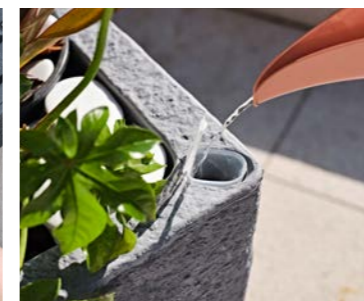

- Water reserve / Riserva d'acqua
- Water level indicator
- Wheels / Ruote
- Double wall / Doppia parete
- Recyclable / Riciclabile
- UV resistant / UV resistente
- Very light / Leggero

316 317 318

code without color codice senza colore	cm	cm	cm	cm	L	min. q.ty q.tà min.	wheels ruote p.127
11 778 040	41	40,5	32,5	31	32	1	4

PETRAM

New!

The level indicator allows checking the level of water in the water reservoir.

Arrangement for mounting concealed swivel castors.

Attraverso l'indicatore di livello è possibile controllare il livello di acqua presente nella riserva d'acqua. Predisposto per l'allestimento di ruote piroettanti a scomparsa.

ERA

New!

pot arranged to create a water reserve
vaso predisposto per creazione di riserva d'acqua

- Pre-drilled hole Foro predisposto
- Wheels Ruote
- Stackable Impilabile
- Recyclable Riciclabile
- UV resistant UV resistente
- Very light Leggero