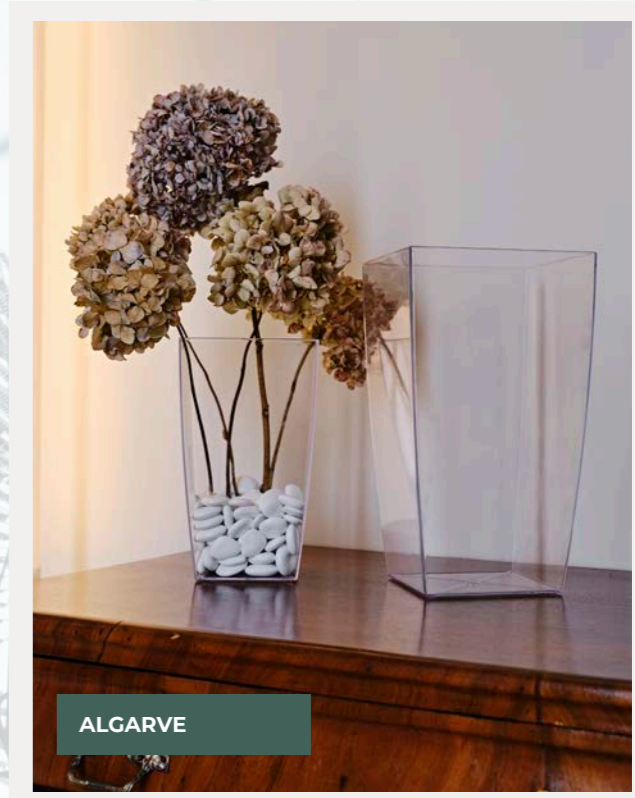

MADEIRA

Clear pots are also ideal as multi-purpose container.
I vasi della linea Clear sono ideali anche come contenitore multiuso.

ALGARVE

ideal for compositions and as gift ideas
ideale per composizioni e idee regalo

- Glossy surface Superficie lucida
- UV resistant UV resistente
- Very light Leggero
- Stackable Impilabile

024

code without color codice senza colore	cm	cm	cm	L	min. q.ty q.tà min.
08 035 011	11	8	10	0,7	18
08 035 014	13,5	10	12,5	1,4	18
08 035 016	15	11	14	2	18
08 035 018	18	13,5	16	3,3	12
08 035 022	22	17	20	6,2	8
08 035 026	24,5	18,5	23	8,8	8