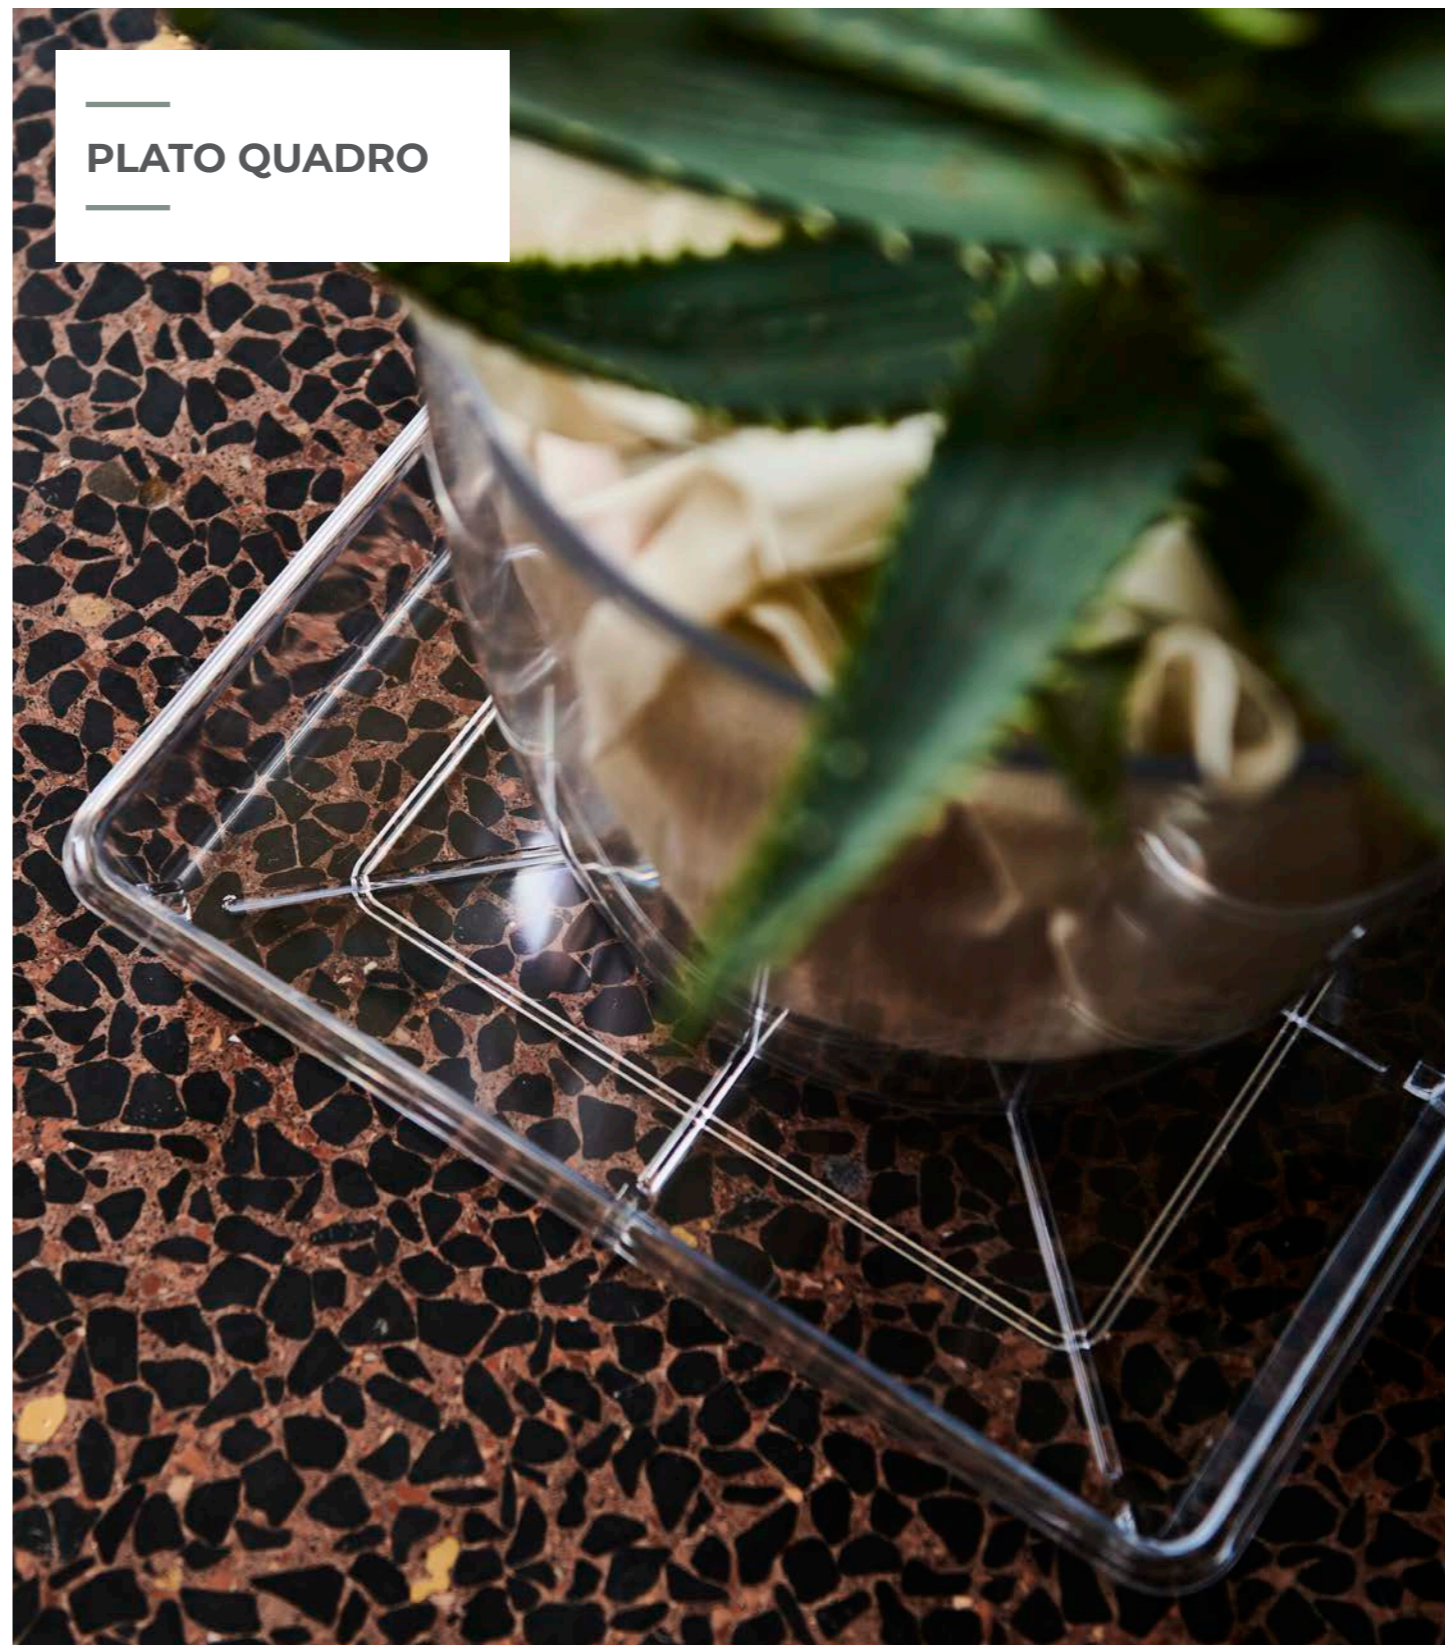

PLATO QUADRO

- Glossy surface
  Superficie lucida
- UV resistant
  UV resistente
- Very light
  Leggero
- Stackable
  Impilabile

024

code without color codice senza colore	cm	cm	min. q.ty q.tà min.
08 122 027	27	4	22
08 122 033	33	4	20
08 122 038	38	4,5	20