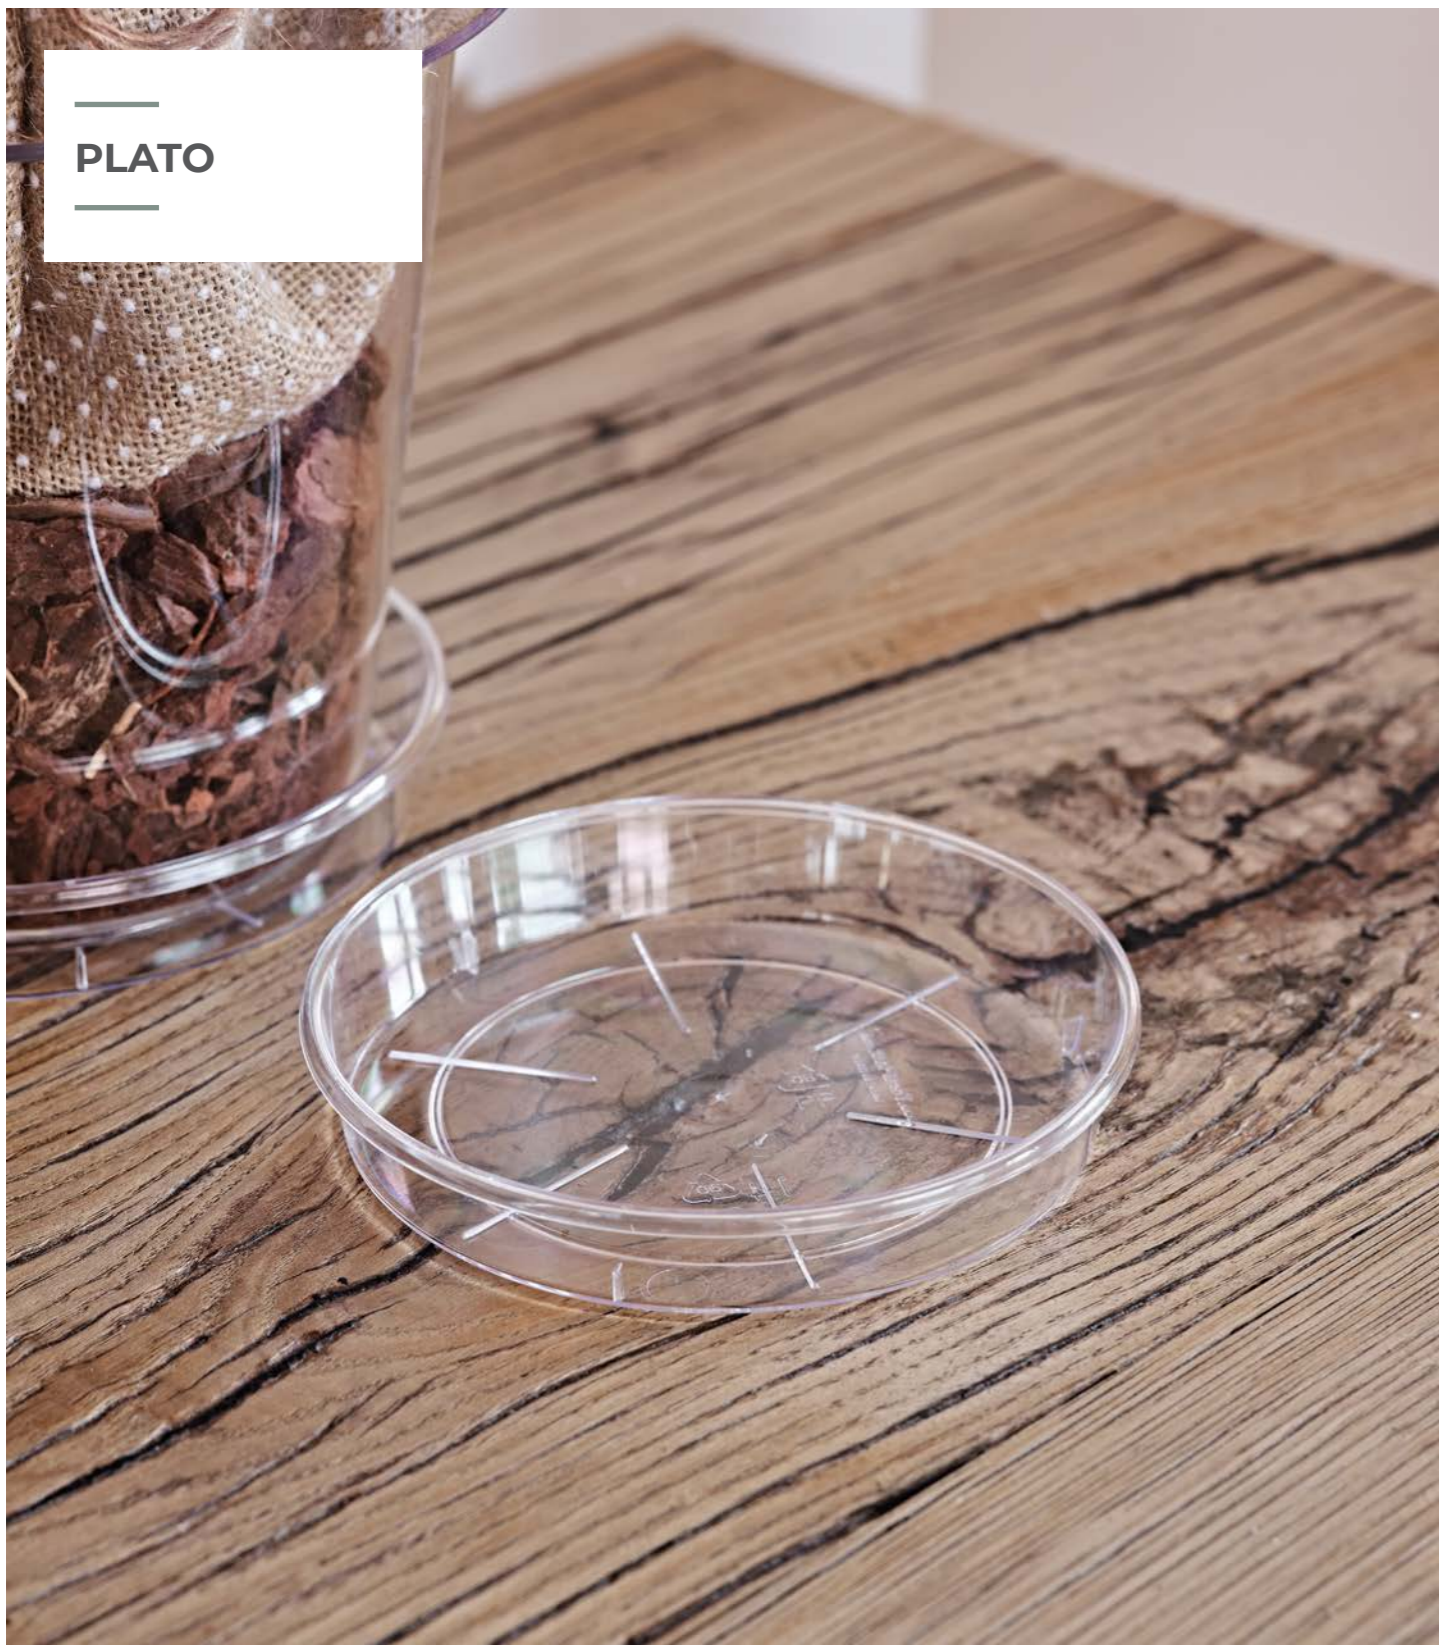

ALGARVE

- Glossy surface  
Superficie lucida
- UV resistant  
UV resistente
- Very light  
Leggero
- Stackable  
Impilabile

024

code without color codice senza colore	cm	cm	L	min. q.ty q.tà min.
<b>08 018 026</b>	14	26	4,4	12
<b>08 018 035</b>	20	35	11	8
<b>08 018 042</b>	24,5	42	20	4