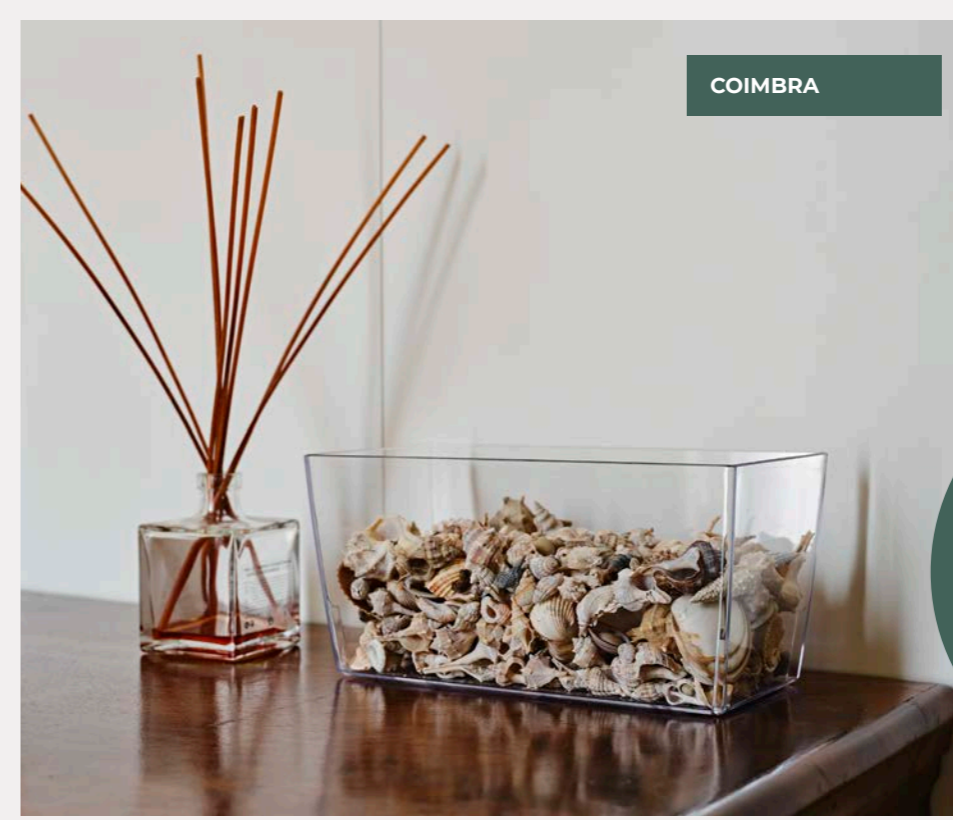

# MADEIRA

MADEIRA

Clear pots are also ideal as multi-purpose container.  
I vasi della linea Clear sono ideali anche come contenitore multiuso.

ALGARVE

COIMBRA

ideal for compositions and as gift ideas  
ideale per composizioni e idee regalo