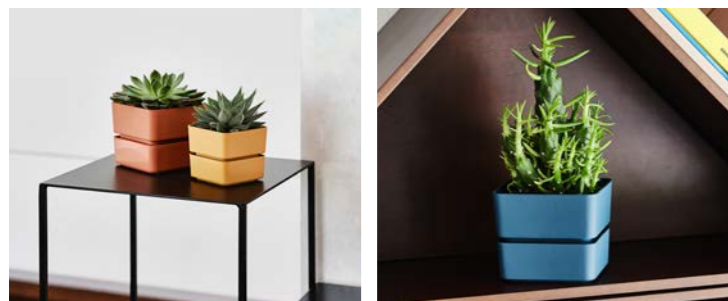

Interlocking pot and saucer
Vaso e sottovaso ad incastro

- Matt surface / Superficie opaca
- UV resistant / UV resistente
- Very light / Leggero
- Stackable / Impilabile

- 308
- 309
- 310
- 311
- 312
- 313