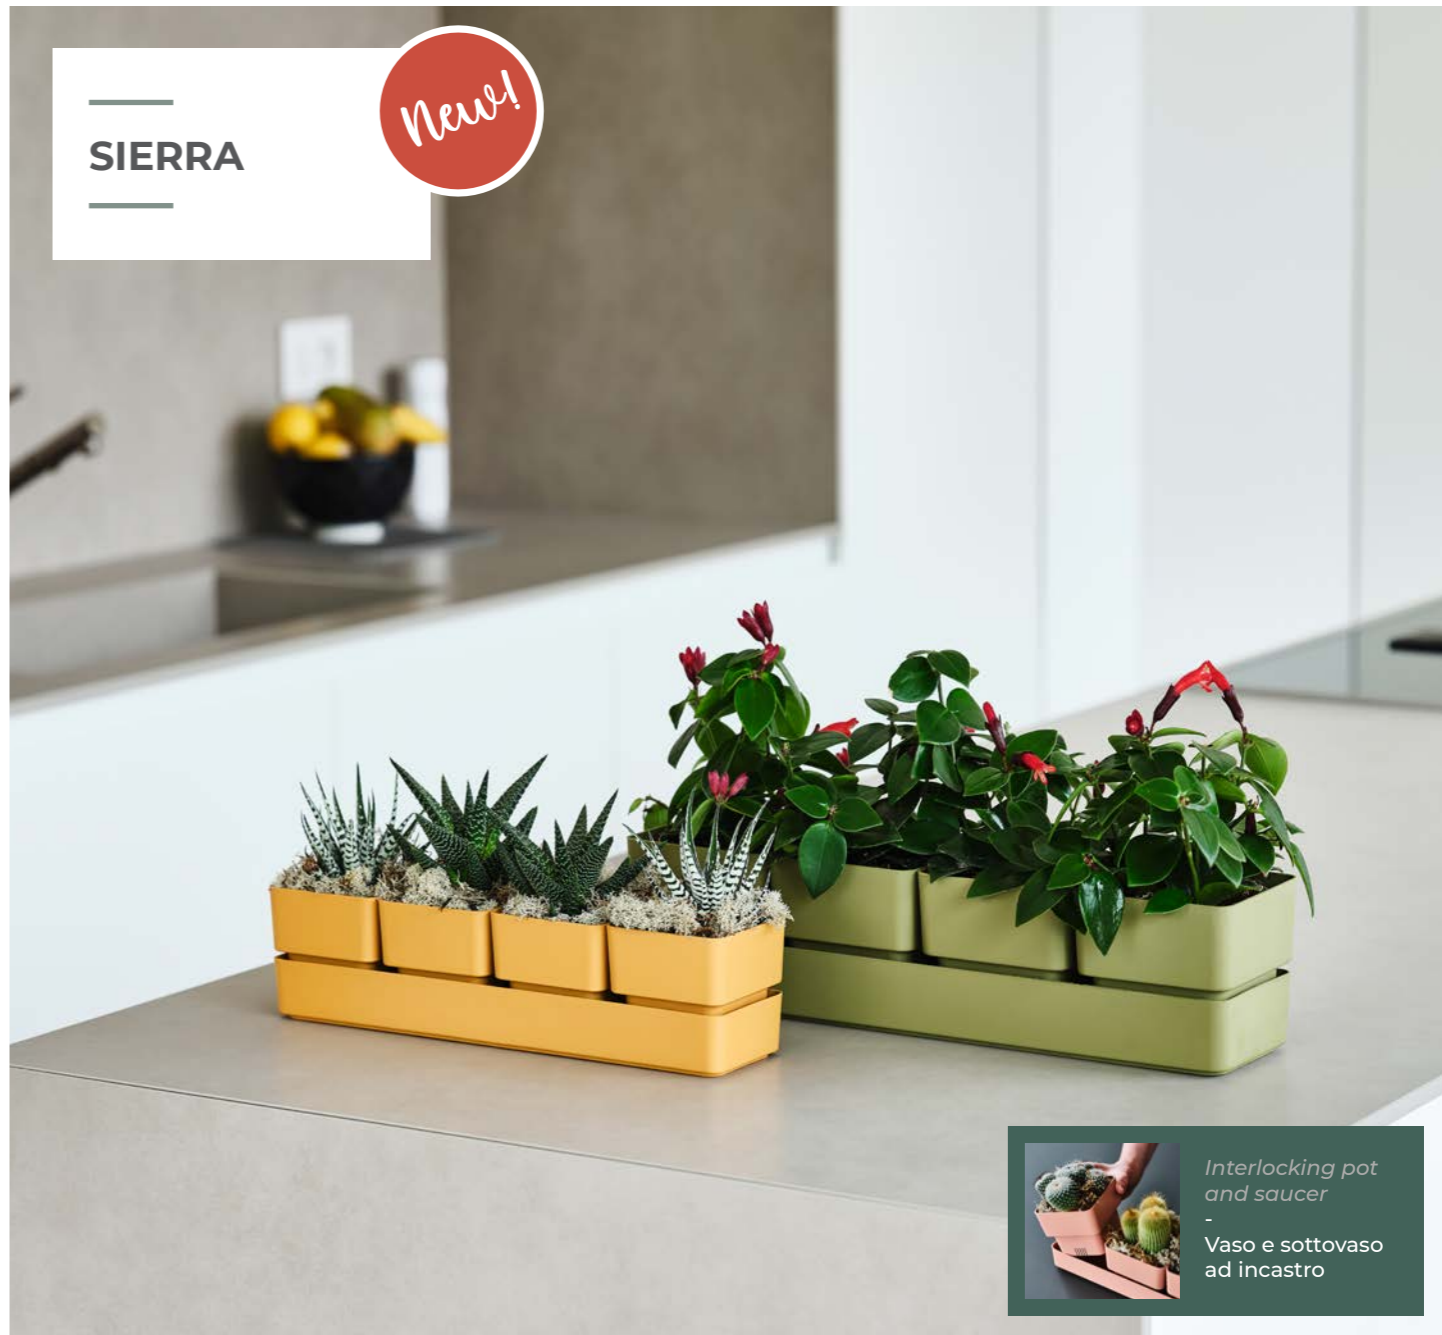

SIERRA

New!

Interlocking pot and saucer
Vaso e sottovaso ad incastro