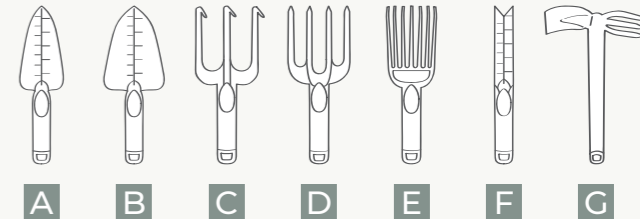

BELEM

New!

Graduated scale in both models  
Scala graduata in entrambi i modelli

**BELEM 4 L**  
Equipped with handle for easy usage  
Dotato di maniglia per un utilizzo più agevole

Recyclable / Riciclabile  
UV resistant / UV resistente  
Very light / Leggero

414 308 002

code without color codice senza colore	cm	cm	cm	L
06 157 000	36	15	25	2
06 158 000	44	20	32	4

GAIA

New!

Trowels and extractor with graduated scale  
Trapiantatori ed estirpatore con scala graduata

Recyclable / Riciclabile  
UV resistant / UV resistente  
Very light / Leggero

414 308 002

code without color  
codice senza colore

06 159 000	GAIA 01
06 160 000	GAIA 02
06 161 000	GAIA 03
06 162 000	GAIA 04
06 163 000	GAIA 05
06 164 000	GAIA 06
06 168 000	GAIA 07

Description	fig.	cm	min. q.ty q.tà min.
Trowel S - Trapiantatore S	A	30	12
Trowel L - Trapiantatore L	B	30	12
Cultivator - Tridente	C	29	12
Fork - Forca	D	28	12
Rake - Rastrello	E	27	12
Extractor - Estirpatore	F	34	12
Hand Hoe - Zappetta	G	30	12