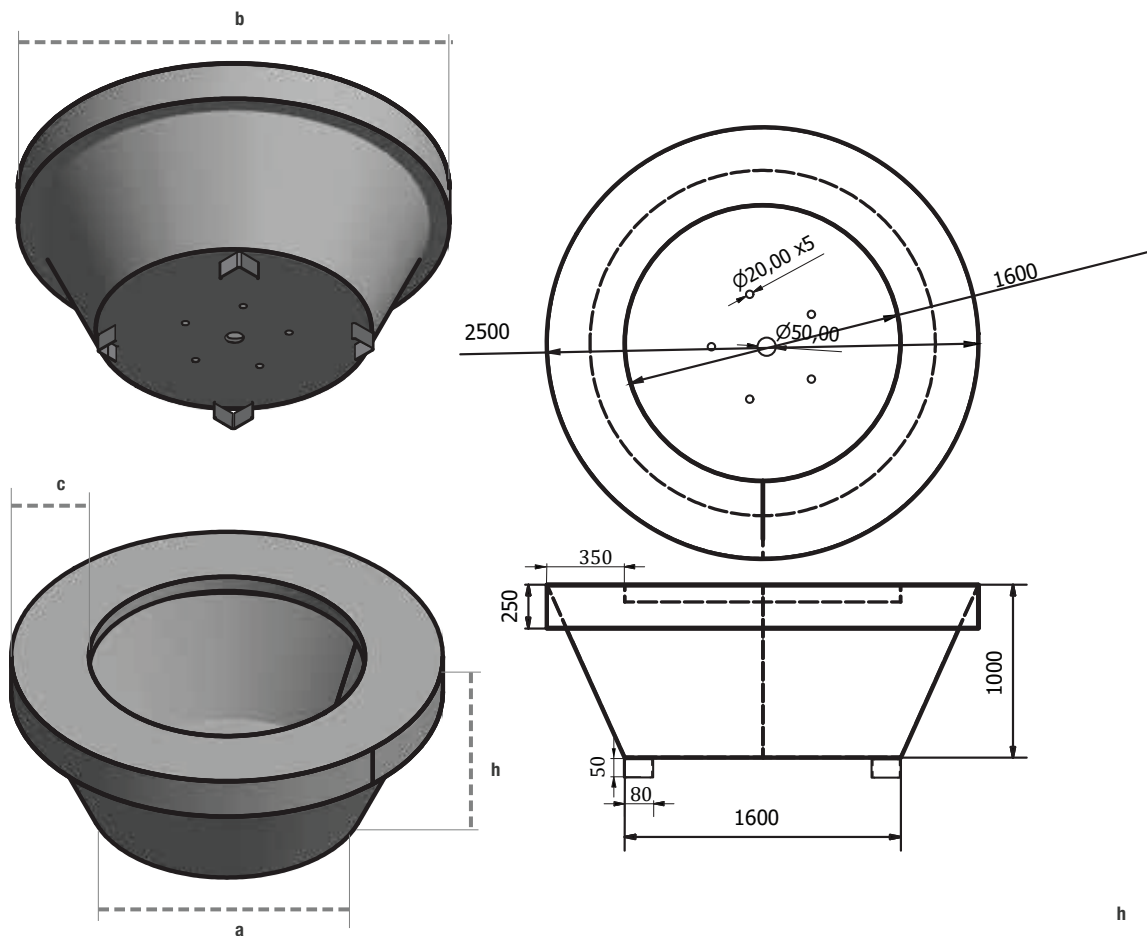

POT: Plane Ring Type

Terra Group
 Alpha Business Center
 ul. Wrocławska 17B
 65-427 Zielona Góra

T: +48 68 455 62 69
 F: +48 68 414 54 25
 E: info@terra-uk.eu
 www.terra-uk.eu

Information

material	type		thickness (mm)
Plain Sheet Metal	<input type="checkbox"/> DC01	<input type="checkbox"/> S235	1,0 - 5,0
Stainless Steel Sheet	<input type="checkbox"/> gloss	<input type="checkbox"/> polished	1,0 - 5,0
Corten Sheet	<input type="checkbox"/> natural	<input type="checkbox"/> antiqued	1,0 - 5,0

Dimensions (mm)

	a - length	b - width	h - height	c - rim	thickness
<input type="checkbox"/> standard	160	2500	100	350	1,5
<input type="checkbox"/> other					

Additional

feet

no yes - fixed feet yes - leveling feet