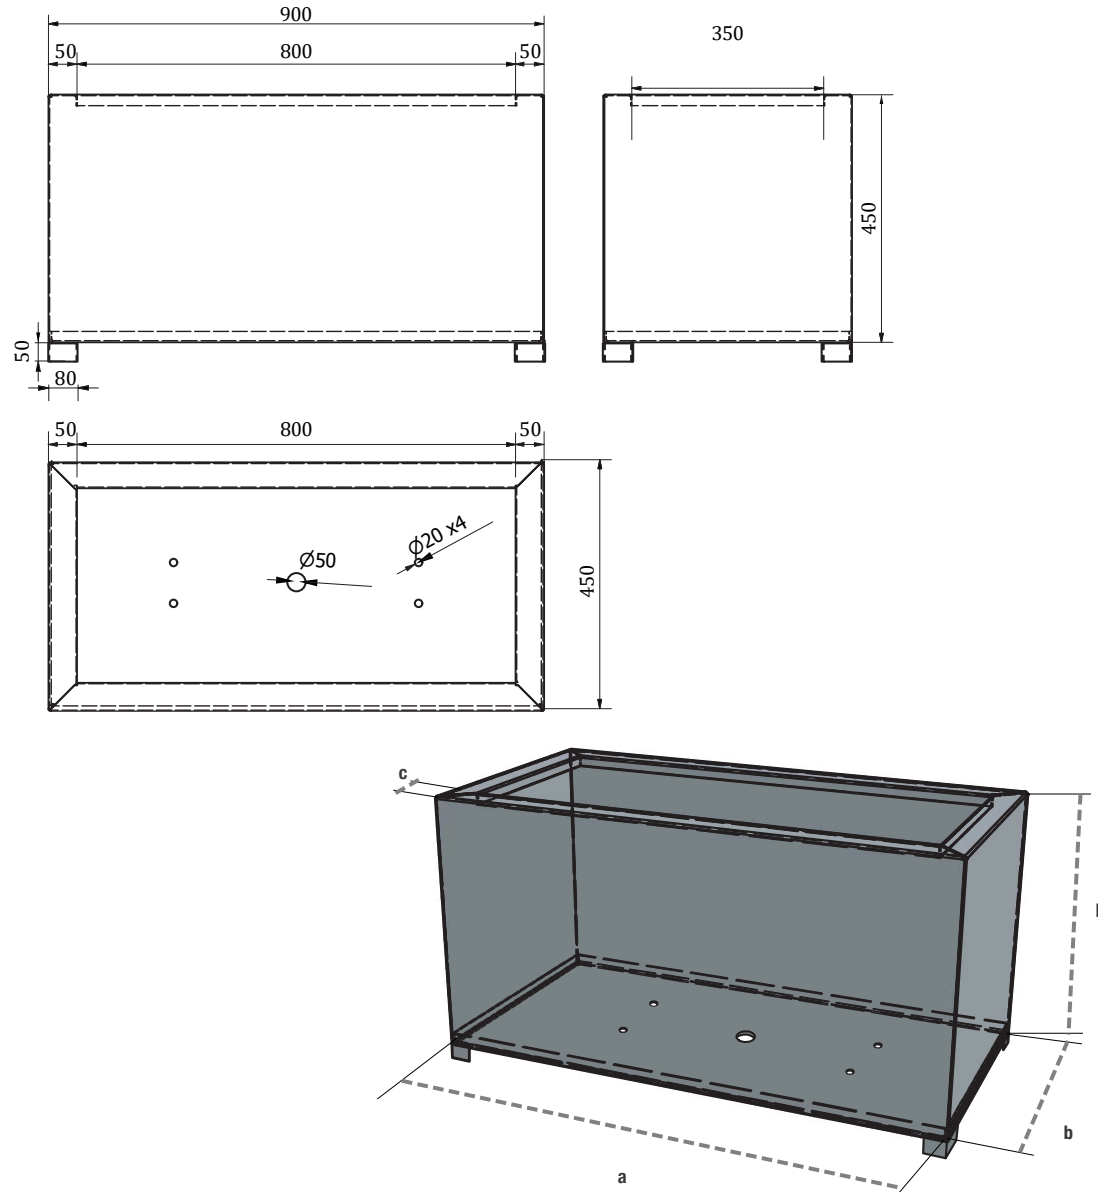

Information

material	type		thickness (mm)
Plain Sheet Metal	<input type="checkbox"/> DC01	<input type="checkbox"/> S235	1,0 - 5,0
Stainless Steel Sheet	<input type="checkbox"/> gloss	<input type="checkbox"/> polished	1,0 - 5,0
Corten Sheet	<input type="checkbox"/> natural	<input type="checkbox"/> antiqued	1,0 - 5,0

Dimensions (mm)

	a - length	b - width	h - height	c - rim	thickness
<input type="checkbox"/> Linea standard	900	450	450	50	1,5
<input type="checkbox"/> Finea standard	800	350	600	50	1,5
<input type="checkbox"/> other					