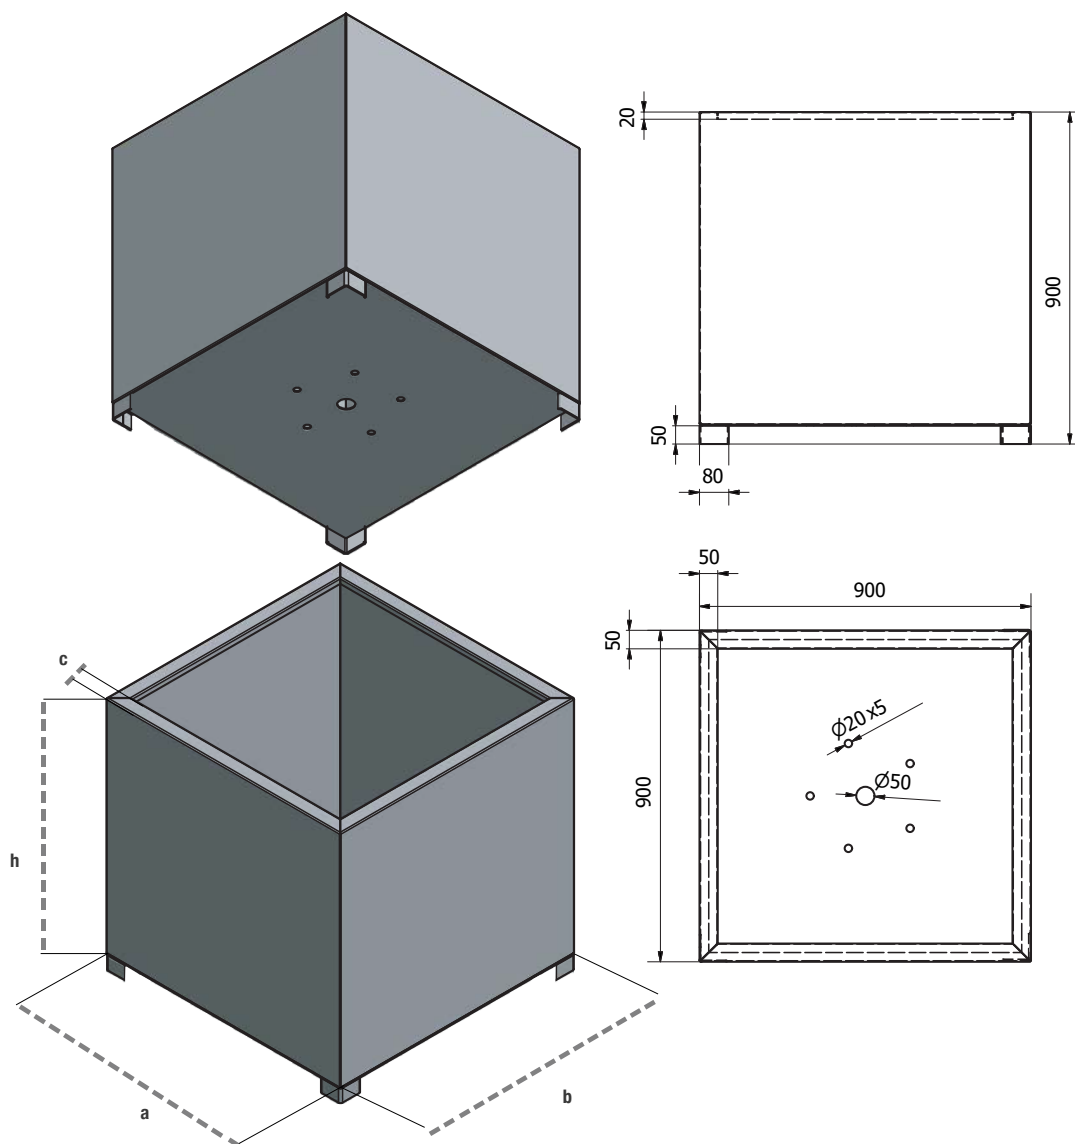

PLANTER: Ronzo/Rugo Type

Terra Group
Alpha Business Center
ul. Wrocławska 17B
65-427 Zielona Góra

T: +48 68 455 62 69
F: +48 68 414 54 25
E: info@terra-uk.eu
www.terra-uk.eu

Terra[®]
Group

Information

material	type		thickness (mm)
Plain Sheet Metal	<input type="checkbox"/> DC01	<input type="checkbox"/> S235	1,0 - 5,0
Stainless Steel Sheet	<input type="checkbox"/> gloss	<input type="checkbox"/> polished	1,0 - 5,0
Corten Sheet	<input type="checkbox"/> natural	<input type="checkbox"/> antiqued	1,0 - 5,0

Dimensions (mm)

	a - length	b - width	h - height	c - rim	thickness
<input type="checkbox"/> Rugo standard	900	900	900	50	1,5
<input type="checkbox"/> Ronzo standard	1500	1500	890	50	1,5
<input type="checkbox"/> other					