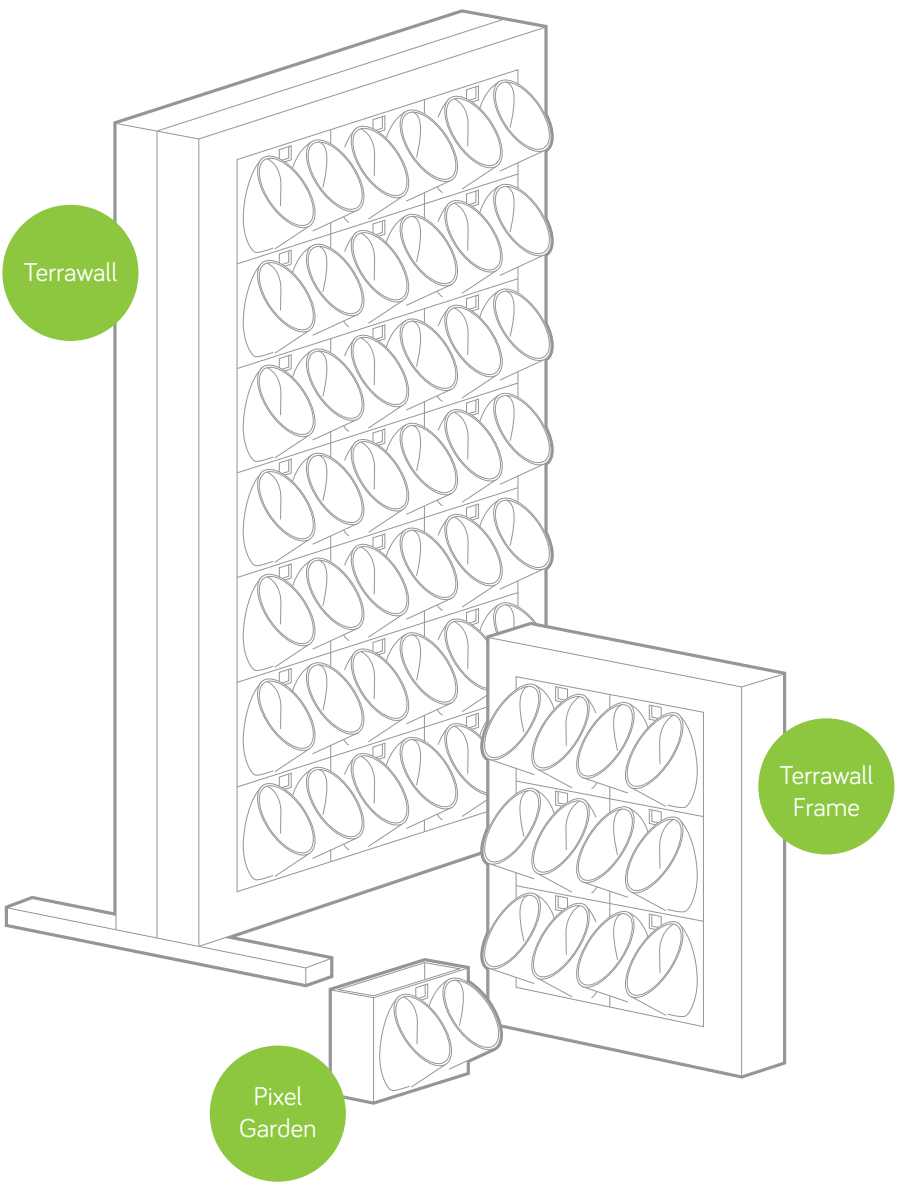

Terrawall GARDEN spot

Terrawall

Terrawall
Frame

Pixel
Garden

Price list

Pixel Garden

| model | dimensions (cm) | plants* | net price |
|-------------------|-----------------|---------|-----------|
| Pixel Garden PG09 | 19,9 x 12,3 h | 2 | 6 € |
| Pixel Garden PG14 | 29,85 x 18,6 h | 2 | 12 € |

Terrawall PG09

| model | dimensions (cm) | plants* | net price |
|-------------------------|-----------------|---------|-----------|
| Terrawall Frame 30 PG09 | 30 x 35 h | 4 | 350 € |
| Terrawall Frame 50 PG09 | 50 x 47 h | 12 | 499 € |
| Terrawall Frame 60 PG09 | 70 x 60 h | 24 | 599 € |
| Terrawall 120 PG09 | 90 x 120 h | 72 | 999 € |
| Terrawall 120 PG09 DW | 90 x 120 h | 144 | 1 499 € |
| Terrawall 180 PG09 | 130 x 182 h | 168 | 1 650 € |
| Terrawall 180 PG09 DW | 130 x 182 h | 336 | 2 199 € |

Terrawall PG14

| model | dimensions (cm) | plants* | net price |
|-------------------------|-----------------|---------|-----------|
| Terrawall Frame 45 PG14 | 40 x 47 h | 4 | 450 € |
| Terrawall Frame 65 PG14 | 70 x 65 h | 12 | 699 € |
| Terrawall Frame 95 PG14 | 100 x 85 h | 24 | 999 € |
| Terrawall 135 PG14 | 100 x 140 h | 42 | 1 299 € |
| Terrawall 135 PG14 DW | 100 x 140 h | 84 | 2 199 € |
| Terrawall 175 PG14 | 130 x 178 h | 72 | 2 199 € |
| Terrawall 175 PG14 DW | 130 x 178 h | 144 | 2 799 € |