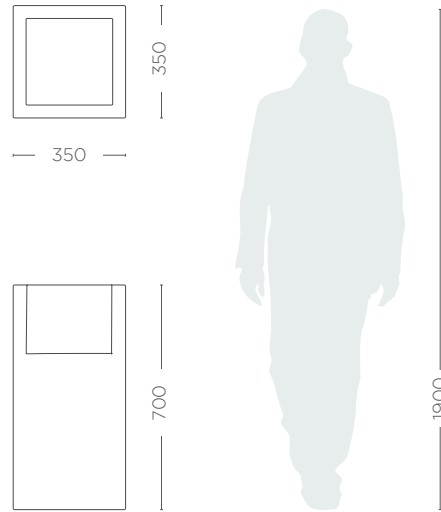

Square PE 35x35x70 **nuno'ni**

KOLEKCJA / KOLLEKTION / COLLECTION / KOLEKCE **SQUARE**

KOLORY BAZOWE

GRUNDFARBEN / BASIC COLORS / REFERENČNÍ BARVY

RAL 9003*
Biały / White

043

RAL 1023*
Żółty / Yellow

205

MATERIAL / MATERIAL / MATERIÁL

polietylen / Polyethylen / polythene / polyethylen

MODEL / MODELL MODEL / MODEL	KOD / KODE CODE / KÓD	WYMIARY / GRÖSSE DIMENSIONS / ROZMĚRY (mm)	WAGA / GEWICHT WEIGHT / HMOTNOST (kg)
SQUARE PE 35X35X70	NU 002 070	350 x 350 x 700 h	6