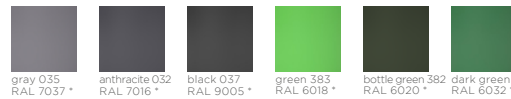

A large flower pot, not only for urban space. The container is exceptionally durable and resistant to the various weather conditions, as it is made from the highest quality material. The pot has got a round base adjusted to the transport with a palette truck to make its fixing fast and easy. Gianto can be used in various ways: it can be an urban table, a plant container or a chill out place.

Velký květináč pro městské prostory. Vyroben z materiálu nejvyšší kvality, je extrémně trvanlivý a odolný vůči vnějším vlivům. Nádoba na kulaté základně, s přizpůsobením pro přepravu paletovým vozíkem - její montáž je jedno duchá a bezproblémová. Gianto má širokou škálu aplikací: může to být použitý jako neobvyklý městský stůl, květináč pro rostliny, nebo místo k odpočinku.

MATERIAŁ / MATERIAL / MATERIAL / MATERIÁL

polietylen / Polyethylen / polythene / polyethylen

MODEL / MODELL MODEL / MODEL	KOD / KODE CODE / KÓD	WYMIARY / GRÖSSE DIMENSIONS / ROZMĚRY (mm)	POJEMNOŚĆ / KAPACITÁT CAPACITY / KAPACITA (l)	WAGA / GEWICHT WEIGHT / HMOTNOST (kg)
GIANTO TABLO	NU 010 182	Ø 1800 x 1200 h	2100	90
GIANTOTABLOD*	NU 010 182D	Ø 1800 x 1200 h	500	95

*Podwójne dno / doppelter Boden / Double-bottom / Dvojitého dna

KOLORY BAZOWE / GRUNDFARBEN / BASIC COLORS / REFERENČNÍ BARVY

KOLORY NIESTANDARDOWE / ANDERE FARBVARIANTE / NON-STANDARD COLORS / REFERENČNÍ BARVY

**+15% ceny podstawowej / 15% Zuschlag / +15% of the basic price / +15% základní ceny
Zapytaj o szczegóły opiekuna handlowego / Fragen Sie Ihren Betreuer nach den Einzelheiten
Ask your sales advisor about the details / O podrobnosti zeptejte se obchodního zástupce.

*zblízony odpowiednik z palety RAL / ähnelt dieser Farbe aus der RAL-Palette /
similar RAL colour / podobný ekvivalent palety RAL