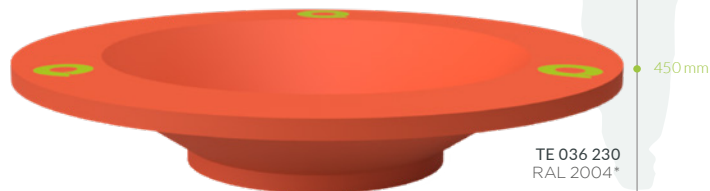

MATERIAŁ / MATERIAL / MATERIAL / MATERIÁL

polietylen / Polyethylen / polythene / polyethylen

MODEL / MODELL MODEL / MODEL	KOD / KODE CODE / KÓD	WYMIARY / GRÖSSE DIMENSIONS / ROZMĚRY (mm)	POJEMNOŚĆ / KAPACITÁT CAPACITY / KAPACITA (l)	WAGA / GEWICHT WEIGHT / HMOTNOST (kg)
PLANE RING LUX	TE 036 230	Ø 2300 x 450 h	555	80
PLANE RING LUX D*	TE 036 230D	Ø 2300 x 450 h	455	90

*Podwójne dno / doppelter Boden / Double-bottom / Dvojitého dna

KOLORY BAZOWE / GRUNDFARBEN / BASIC COLORS / REFERENČNÍ BARVY

white 043
RAL 9003 *

yellow 205
RAL 1023 *

orange 034
RAL 2004 *

red 050
RAL 3020 *

Telemagenta
RAL 4010 *

blue 208
RAL 5017 *

gray 035
RAL 7037 *

anthracite 032
RAL 7016 *

black 037
RAL 9005 *

green 383
RAL 6018 *

bottle green 382
RAL 6020 *

dark green,
RAL 6032 *

KOLORY NIESTANDARDOWE / ANDERE FARBVARIANTE / NON-STANDARD COLORS / REFERENČNÍ BARVY

Corten**

beige
RAL 1001 *

**+15% ceny podstawowej / 15% Zuschlag / +15% of the basic price / +15% základní ceny
Zapytaj o szczegóły opiekuna handlowego / Fragen Sie Ihren Betreuer nach den Einzelheiten
Ask your sales advisor about the details / O podrobnosti zeptejte se obchodního zástupce.

*zblízony odpowiednik z palety RAL / ähnel dieser Farbe aus der RAL-Palette /
similar RAL colour / podobný ekvivalent palety RAL

Logo na donicy z folii samoprzylepnej / Ihr Logo auf Blumentopf aus selbstklebender Folie
Logo on the pot from self-adhesive foil / Logo na městském květináči ze samolepící fólie