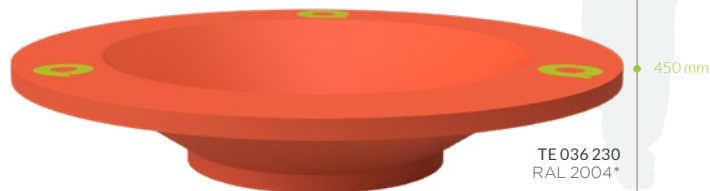

Logo na donicy z folii samoprzylepnej / Ihr Logo auf Blumentopf aus selbstklebender Folie
Logo on the pot from self-adhesive foil / Logo na městském květináči ze samolepící fólie