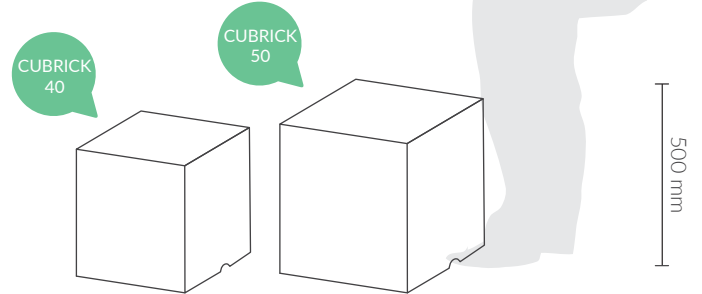

Name	Code	Dimensions	Weight	Light Source
Cubrick 40 Light	303 114	400 x 400 x 400 h	4 kg	light bulb ECO
Cubrick 40 Light RGB	303 167	400 x 400 x 400 h	4 kg	RGB + remote
Cubrick 50	NU 021 050	500 x 500 x 500 h	5 kg	
Cubrick 50 Light	NU 021 050	500 x 500 x 500 h	5 kg	light bulb ECO
Cubrick 50 Light RGB	NU 021 050	500 x 500 x 500 h	5 kg	RGB + remote