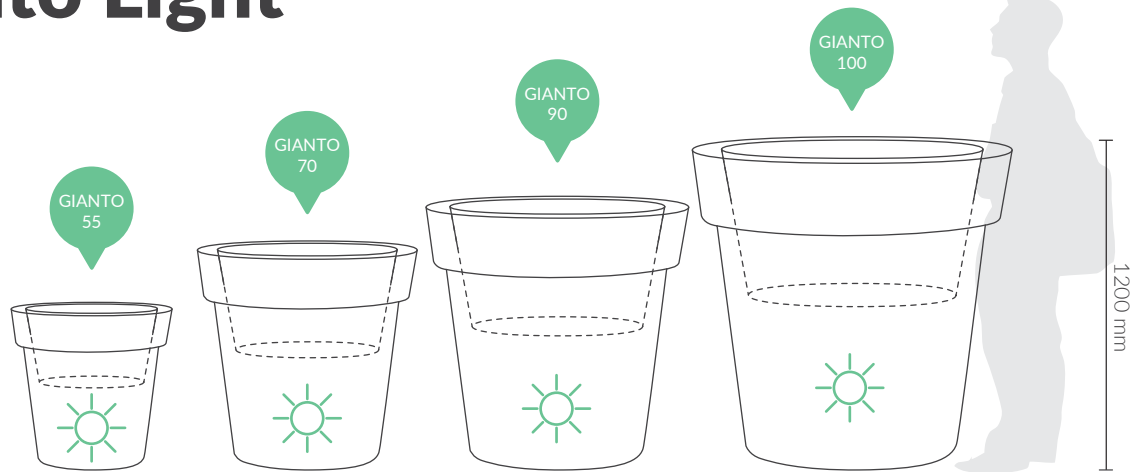

Technical card

Gianto Light

Name	Code	Dimensions	Depth	Capacity	Weight	Light source
Gianto 55 Light	NU 010 055	Ø 550 x 550 h	249 mm	50 litres	6 kg	light bulb ECO
Gianto 55 Light RGB	NU 010 055	Ø 550 x 550 h	249 mm	50 litres	6 kg	RGB + remote
Gianto 80 Light	NU 010 080	Ø 750 x 750 h	339 mm	170 litres	12 kg	light bulb ECO
Gianto 80 Light RGB	NU 010 080	Ø 750 x 750 h	339 mm	170 litres	12 kg	RGB + remote
Gianto 95 Light	NU 010 095	Ø 950 x 950 h	540 mm	360 litres	20 kg	light bulb ECO
Gianto 120 Light	NU 010 120	Ø 1200 x 1200 h	540 mm	400 litres	33 kg	light bulb ECO