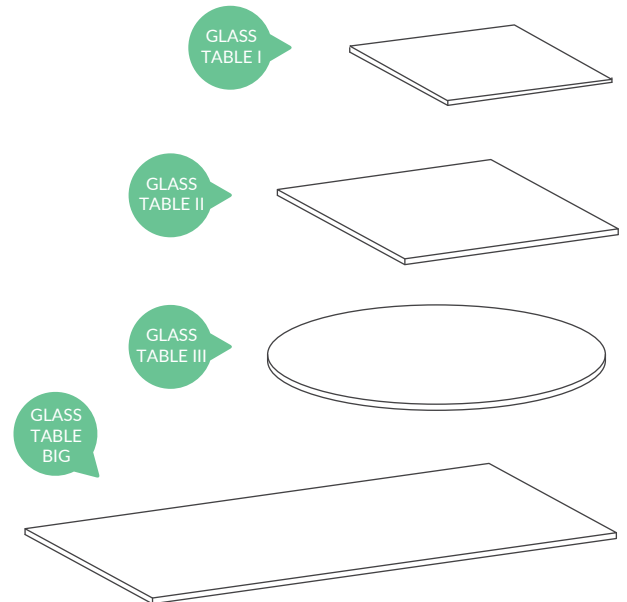

Technical card

Glass Table

Dine with me

Square, round or rectangular? It doesn't matter because this is the best type of glass. Safe for everyday use!

Name	Code	Dimensions	Weight	Material
Glass Table I	NU 00 001 000	500 x 500 x 6 h	4 kg	szkło
Glass Table II	NU 00 002 000	800 x 800 x 10 h	5 kg	szkło
Glass Table III	NU 00 003 000	Ø 800 x 10 h	4 kg	szkło
Glass Table BIG	NU 00 004 000	1600 x 800 x 10 h	10 kg	szkło

A MATERIAL AND A PRODUCTION METHOD

Blaty do stołów nuno'ni są wykonane z wysokiej jakości szkła odpornego na uderzenia.

MATERIAL FEATURES

łatwe
w utrzymaniu

nuno'ni

nunoni.com | info@nunoni.com | +48 68 414 55 54