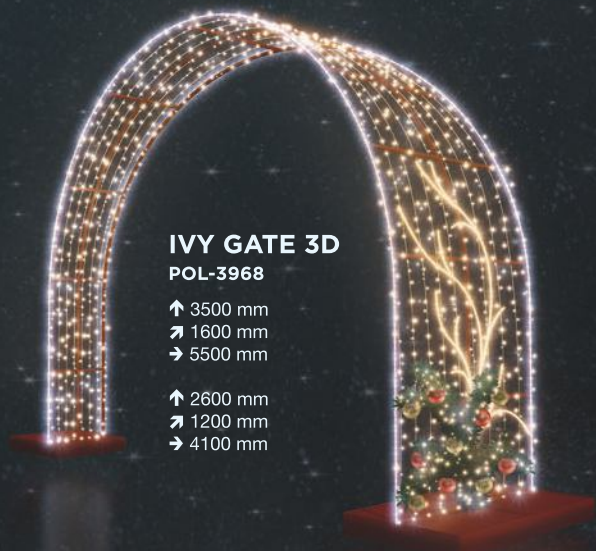

↑ 3000 mm
∅ 2500 mm

Each of our illuminations can be prepared in any color.
Każdą z naszych dekoracji możemy przygotować w dowolnej kolorystyce.

STAR 3D LONDON
POL-3925

↑ 2750 mm
↗ 500 mm
→ 3000 mm

STAR 3D - STREET GATE LONDON
POL-2960

↑ 4000 mm
↗ 500 mm
→ 4500 mm

Traditional Christmas

WINTER ARBOR 3D
POL-3967

↑ 3700 mm
↗ 1500 mm
→ 2800 mm

IVY GATE 3D
POL-3968

↑ 3500 mm
↗ 1600 mm
→ 5500 mm

↑ 2600 mm
↗ 1200 mm
→ 4100 mm

STREET GATE HARROW 2D
POL-3923

↑ 5000 mm
→ 6800 mm

CHRISTMAS TREE HILLINGDON 3D
POL-1990M

↑ 6000 mm
Ø 2000 mm

XMAS BALL 2D GREENWICH
POL-1503

↑ 2000 mm
→ 2200 mm

CHRISTMAS PHOTO FRAME
POL-3966

↑ 2800 mm
→ 2050 mm

Traditional Christmas

SIGNPOST CHRISTMAS TREE
POL-3965

↑ 7500 mm
↗ 4600 mm
→ 4900 mm

CHRISTMAS CONE LAMBETH
POL-STD96

↑ 11000 mm
Ø 3250 mm

CHRISTMAS CONE TOWER HAMLETS
POL-STD58

↑ 13500 mm
Ø 3800 mm

CHRISTMAS CONE SOUTHWARK
POL-STD71