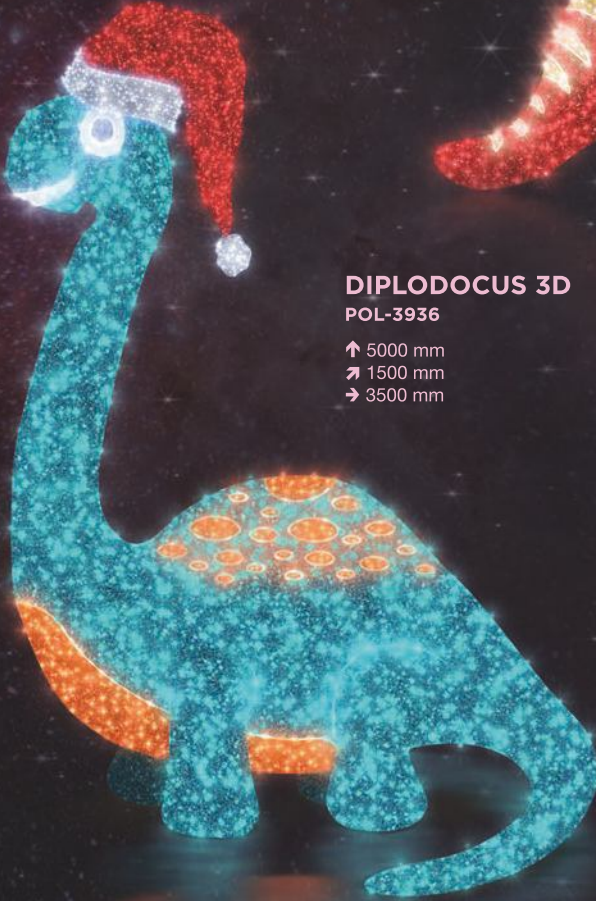

↑ 5000 mm
↗ 1500 mm
→ 3500 mm