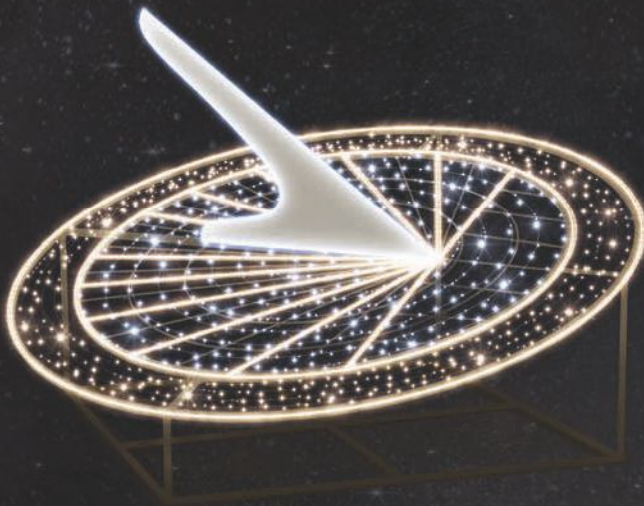

SUNDIAL 3D
POL-3957