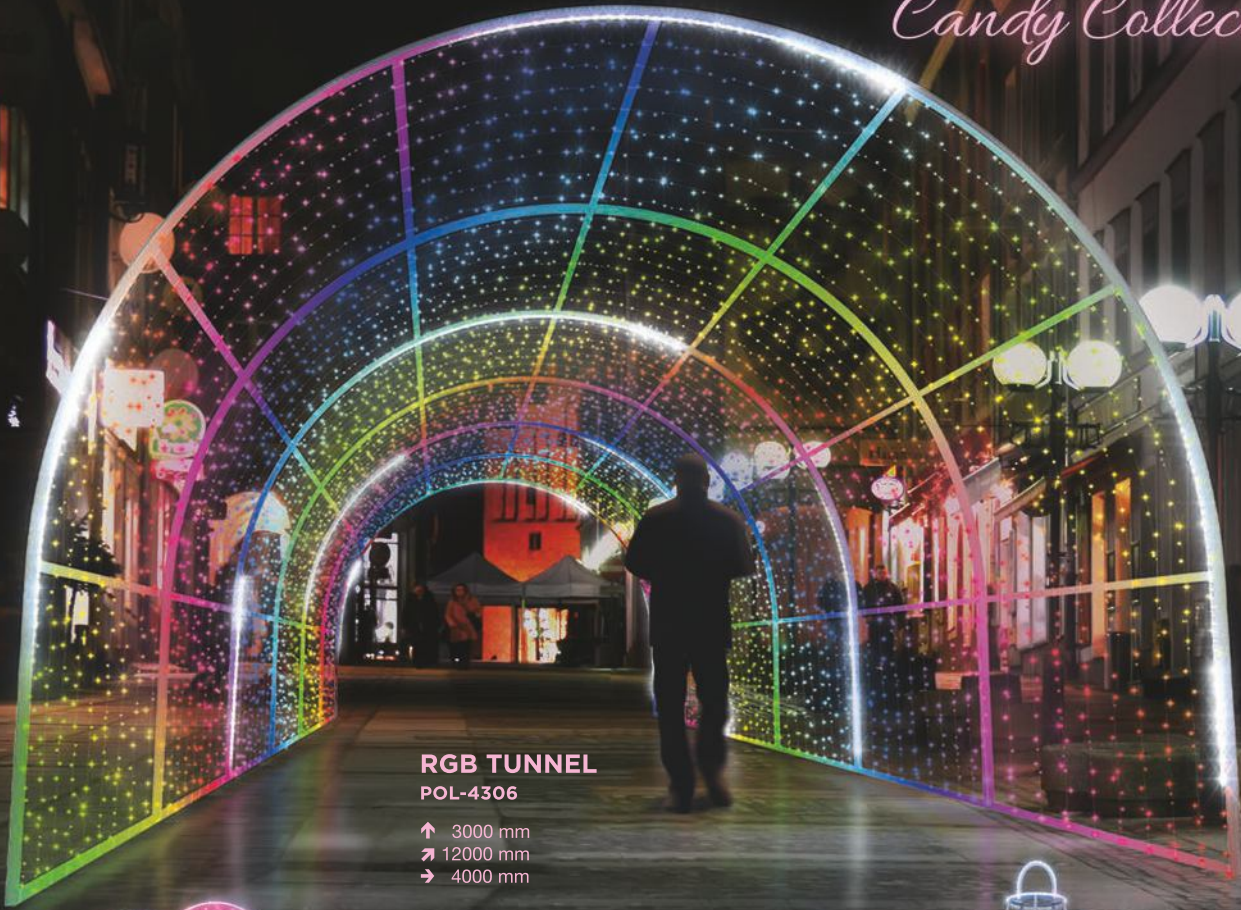

RGB TUNNEL
POL-4306

↑ 3000 mm
→ 12000 mm
→ 4000 mm