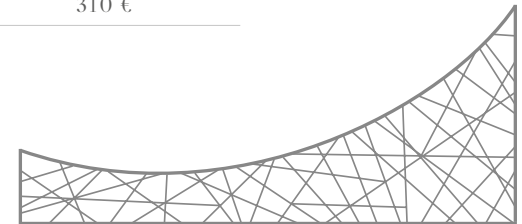

XXL version
XL-version

Any place
beliebiger
Standort

Warranty
Qualitätssicherung

German
precision
deutsche
Präzision

Play of lights
Lichtspiel

POLE MOTIV 2D

2D MASTMOTIV

ARRANGEMENT / VERWENDUNG

suspension / zum Aufhängen

OPTIONS / ZUSATZOPTIONEN

Non-standard color: RAL / andere Farbvariante: RAL

Christmas decorations: baubles- different sizes and colors, warm or cold LED lights with a possible flash function, others
Weihnachtsdekorationen: LED-Kette kalt oder warm + flash, Weihnachtskugeln in verschiedenen Größen und Farben, andere

STANDARD COLOR / STANDARDFARBE

MATERIAL / MATERIAL

Fiberglass / Fiberglas

Product no./Artikel-Nr.	Dimensions/Größe	Weight/Gewicht	Color/Farbe	Price/Preis
900479	150 x 50 x 80 cm	2 kg	white/Weiß	90 €
900477	200 x 80 x 80 cm	3 kg	white/Weiß	145 €
900476	200 x 120 x 80 cm	4 kg	white/Weiß	200 €
900478	300 x 80 x 80 cm	4 kg	white/Weiß	200 €
900491	300 x 120 x 80 cm	5 kg	white/Weiß	310 €

- The prices do not include lighting and assembly system / Preis ohne Beleuchtung und ohne Aufbau
- Non-standard color: RAL + 20% of the basic price / Andere Farbvariante: RAL (20% Zuschlag)

+48 513 041 847 | info@terra-uk.eu | www.terrachristmas.com | The prices are net prices (+23% VAT)

+49 (0) 30.12 07 46 90 | info@terra-de.eu | www.terrachristmas.de | Alle angegebenen Preise sind Nettopreise (ohne MwSt. 19%)