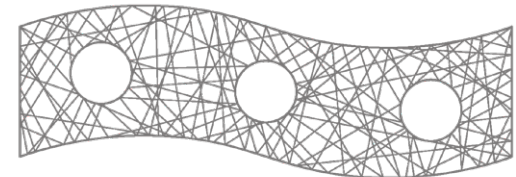

Any place
beliebiger
Standort

Warranty
Qualitätssicherung

German
precision
deutsche
Präzision

Play of lights
Lichtspiel

WAVE 2D WITH 3 HOLES

2D WELLE MIT 3 LÖCHERN

ARRANGEMENT / VERWENDUNG

suspension / zum Aufhängen

OPTIONS / ZUSATZOPTIONEN

Non-standard color: RAL / andere Farbvariante: RAL

Christmas decorations: baubles- different sizes and colors, warm or cold LED lights with a possible flash function, others
Weihnachtsdekorationen: LED-Kette kalt oder warm + flash, Weihnachtskugeln in verschiedenen Größen und Farben, andere

STANDARD COLOR / STANDARDFARBE

MATERIAL / MATERIAL

Fiberglass / Fiberglas

Product no./Artikel-Nr.	Dimensions/Größe	Weight/Gewicht	Color/Farbe	Price/Preis
900117	70 x 200 cm	2,8 kg	white/Weiß	180 €

- The prices do not include lighting and assembly system / Preis ohne Beleuchtung und ohne Aufbau
- Non-standard color: RAL + 20% of the basic price / Andere Farbvariante: RAL (20% Zuschlag)

🇬🇧 ☎ +48 513 041 847 ✉ info@terra-uk.eu | www.terrachristmas.com | The prices are net prices (+23% VAT)

🇩🇪 ☎ +49 (0) 30.12 07 46 90 ✉ info@terra-de.eu | www.terrachristmas.de | Alle angegebenen Preise sind Nettopreise (ohne MwSt. 19%)