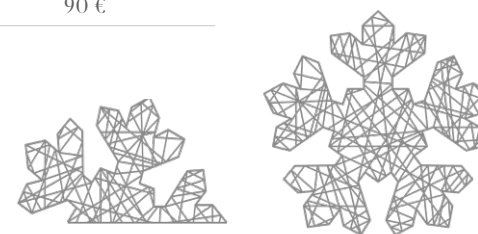

XXL version
XL-version

Any place
beliebiger
Standort

Warranty
Qualitätssicherung

German
precision
deutsche
Präzision

Play of lights
Lichtspiel

SNOWFLAKE 2D DESIGN „A“ 2D SCHNEEFLOCKE DESIGN A

ARRANGEMENT / VERWENDUNG

suspension / zum Aufhängen

OPTIONS / ZUSATZOPTIONEN

Non-standard color: RAL / andere Farbvariante: RAL

Christmas decorations: baubles- different sizes and colors, warm or cold LED lights with a possible flash function, others

Weihnachtsdekorationen: LED-Kette kalt oder warm + flash, Weihnachtskugeln in verschiedenen Größen und Farben, andere

STANDARD COLOR / STANDARDFARBE

MATERIAL / MATERIAL

Fiberglass / Fiberglas

Product no./Artikel-Nr.	Dimensions/Größe	Weight/Gewicht	Color/Farbe	Price/Preis
900442	50 cm	0,2 kg	white/Weiß	90 €
900191	80 cm	1 kg	white/Weiß	145 €
900192	120 cm	1,9 kg	white/Weiß	190 €
900193	150 cm	2,8 kg	white/Weiß	220 €
900433 half/halb	25 x 50 cm	0,1 kg	white/Weiß	55 €
900434 half/halb	40 x 80 cm	0,6 kg	white/Weiß	90 €

- Recommended accessories: Star 2D / Empfohlene Dekorationen: 2D Stern
- The prices do not include lighting and assembly system / Preis ohne Beleuchtung und ohne Aufbau
- Non-standard color: RAL + 20% of the basic price / Andere Farbvariante: RAL (20% Zuschlag)

+48 513 041 847 | info@terra-uk.eu | www.terrachristmas.com | The prices are net prices (+23% VAT)

+49 (0) 30.12 07 46 90 | info@terra-de.eu | www.terrachristmas.de | Alle angegebenen Preise sind Nettopreise (ohne MwSt. 19%)