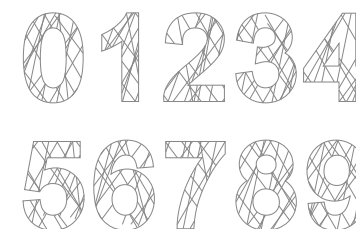

Weihnachtsdekorationen: LED-Kette kalt oder warm + flash, Weihnachtskugeln in verschiedenen Größen und Farben, andere

STANDARD COLOR / STANDARDFARBE

MATERIAL / MATERIAL

Fiberglass / Fiberglas

Product no./Artikel-Nr.	Dimensions/Größe	Weight/Gewicht	Color/Farbe	Price/Preis
906000 number/Zahl 0	ca. 60 cm	0,4 kg	white/Weiß	70 €
906001 number/Zahl 1	ca. 60 cm	0,4 kg	white/Weiß	70 €
906002 number/Zahl 2	ca. 60 cm	0,4 kg	white/Weiß	70 €
906003 number/Zahl 3	ca. 60 cm	0,4 kg	white/Weiß	70 €
906004 number/Zahl 4	ca. 60 cm	0,4 kg	white/Weiß	70 €
906005 number/Zahl 5	ca. 60 cm	0,4 kg	white/Weiß	70 €
906006 number/Zahl 6	ca. 60 cm	0,4 kg	white/Weiß	70 €
906007 number/Zahl 7	ca. 60 cm	0,4 kg	white/Weiß	70 €
906008 number/Zahl 8	ca. 60 cm	0,4 kg	white/Weiß	70 €
906009 number/Zahl 9	ca. 60 cm	0,4 kg	white/Weiß	70 €