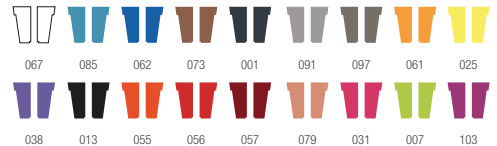

EXTRAVASE 1/2

Collection **Classic** Manufacturer **Atech**

BASIC COLOURS / GRUNDFARBEN*

MODEL / MODELL	CODE / KODE	DIMENSIONS/GROSS(MM)	PRICE / PREIS
Extravase 1/2 40	AT 051 040	ø 400 x 400 h	50 €
Extravase 1/2 60	AT 051 060	ø 600 x 600 h	75 €
Extravase 1/2 80	AT 051 080	ø 800 x 800 h	250 €
Extravase 1/2 100	AT 051 100	ø 1000 x 1000 h	300 €
Extravase 1/2 120	AT 051 120	ø 1200 x 1200 h	350 €

Net Price

MATERIAL / MATERIAL polyethylene / Polyethylen