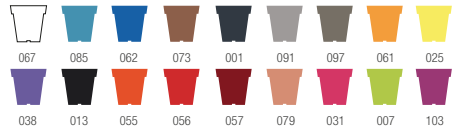

BASIC COLOURS / GRUNDFARBEN*

MODEL / MODELL	CODE / KODE	DIMENSIONS/GROSS(MM)	PRICE / PREIS
Extravase 40	AT 050 040	ø 400 x 400 h	50 €
Extravase 60	AT 050 060	ø 600 x 600 h	85 €
Extravase 80	AT 050 080	ø 800 x 800 h	250 €
Extravase 100	AT 050 100	ø 1000 x 1000 h	350 €
Extravase 120	AT 050 120	ø 1200 x 1200 h	650 €
Extravase 140	AT 050 140	ø 1400 x 1400 h	850 €

Net Price

MATERIAL / MATERIAL polyethylene / Polyethylen