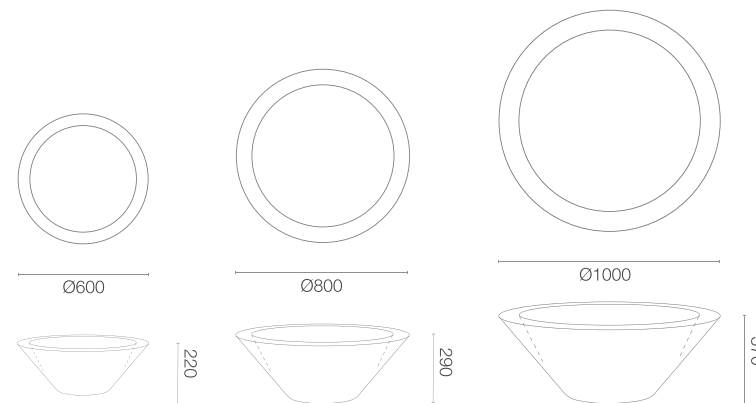

product sheet

## DIMENSIONS / VOLUME

11 433 060

11 433 080

11 433 100

## CAPACITY / WEIGHT / MATERIAL

22l / 3,5kg

54l / 4,5kg

106l / 5,2kg

Polyethylene

MODEL	CODE	DIMENSIONS (mm)
Schio Ciotola 60	11 433 060	Ø 600 x 220 h
Schio Ciotola 80	11 433 080	Ø 800 x 290 h
Schio Ciotola 100	11 433 100	Ø 1000 x 370 h