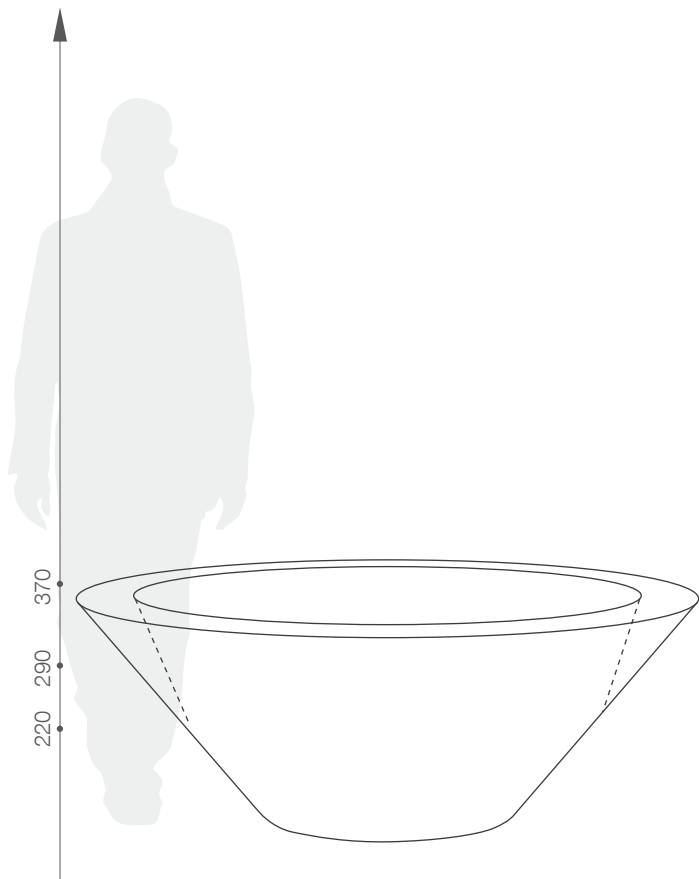

product sheet

## DIMENSIONS / VOLUME

11 433 060

11 433 080

11 433 100

## CAPACITY / WEIGHT / MATERIAL

22l / 3,5kg

54l / 4,5kg

106l / 5,2kg

Polyethylene

MODEL	CODE	DIMENSIONS (mm)
Schio Ciotola 60	11 433 060	Ø 600 x 220 h
Schio Ciotola 80	11 433 080	Ø 800 x 290 h
Schio Ciotola 100	11 433 100	Ø 1000 x 370 h