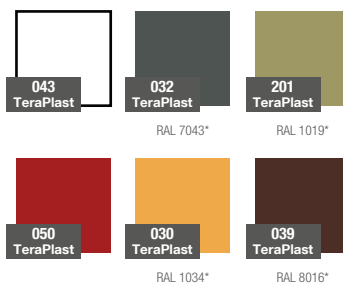

## DIMENSIONS / VOLUME

11 433 060

11 433 080

11 433 100

## BASIC COLORS (Matt)

\*similar to the color from the RAL palette