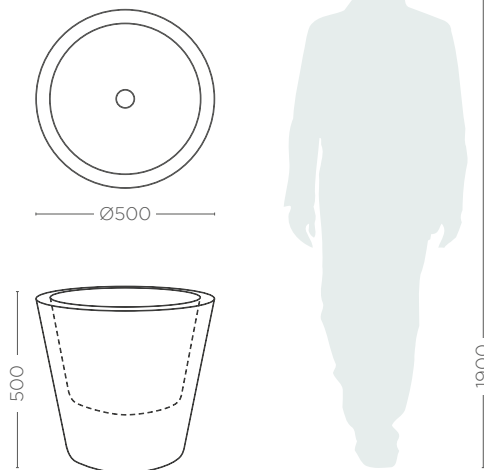

CONO

KOLEKCJA / KOLLEKTION / COLLECTION / KOLEKCE **ESPRESSO**

nuno'ni