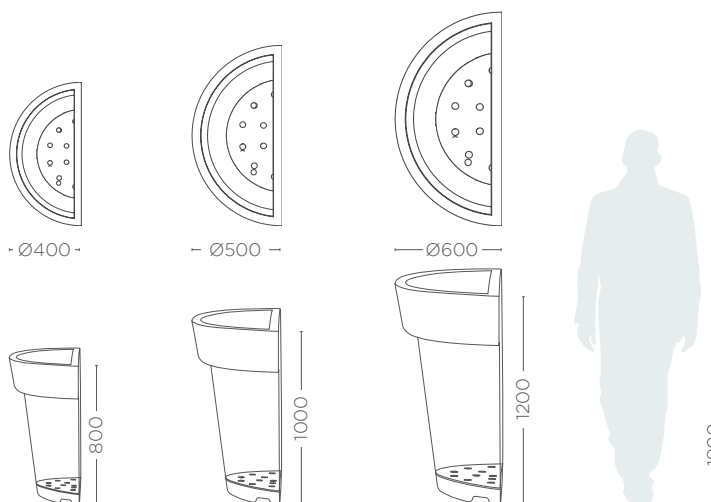

EXTRAVASE ½

KOLEKCJA / KOLLEKTION / COLLECTION / KOLEKCE CLASSIC

Atech