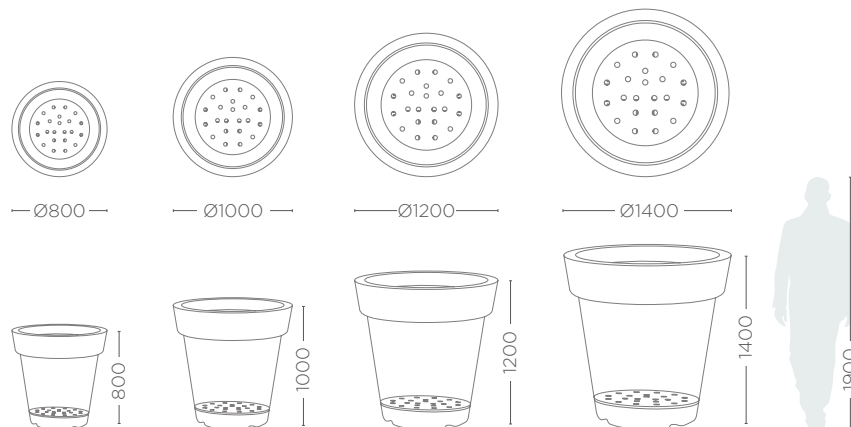

EXTRAVASE

KOLEKCJA / KOLLEKTION / COLLECTION / KOLEKCE CLASSIC

Atech