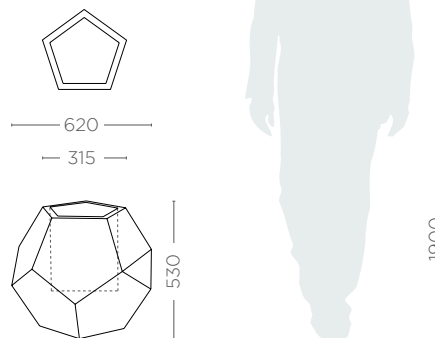

GEMINI

KOLEKCJA / KOLLEKTION / COLLECTION / KOLEKCE STELLA

nuno'ni