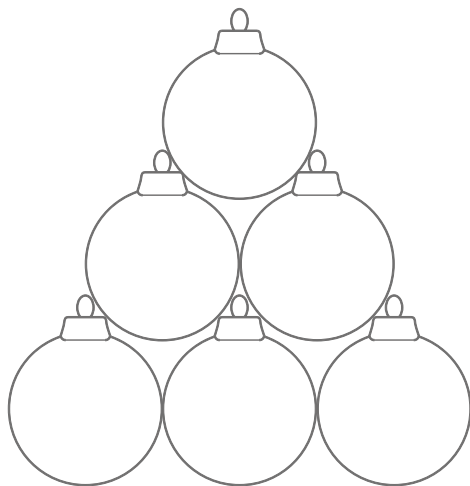

Pyramide aus 10 Weihnachtskugeln
A Pyramid of 10 baubles

Pyramide aus 4 Weihnachtskugeln
A Pyramid of 4 baubles

| Modell/Name | Größe/Dimensions a/h | Menge im Set/ Quantity in a set | Preis/Price |
|--------------------------|----------------------|------------------------------------|-------------|
| X - mas Ball 60 / 10 FB | 180 x 164 cm | 6+3+1 | 2 650 € |
| X - mas Ball 80 / 10 FB | 240 x 218 cm | 6+3+1 | 3 450 € |
| X - mas Ball 100 / 10 FB | 300 x 273 cm | 6+3+1 | 5 300 € |