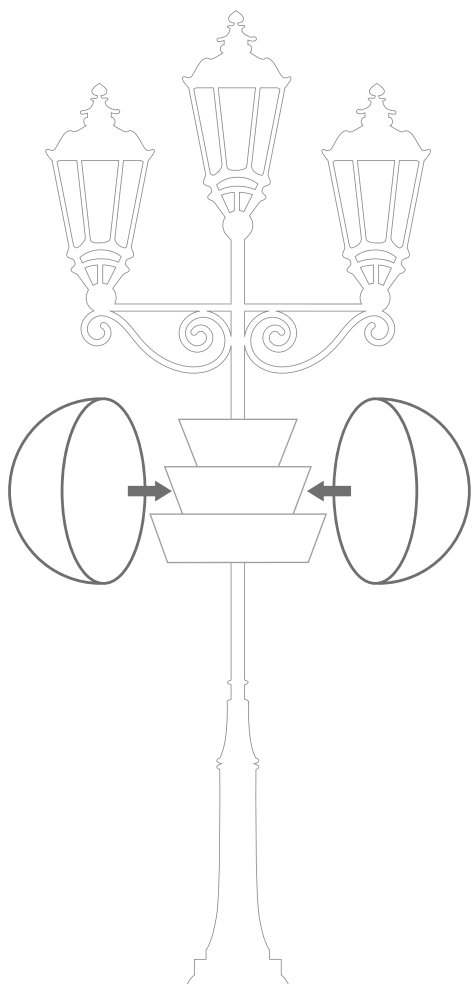

TERRA CHRISTMAS BALL

WEIHNACHTSÜBERZÜGE FÜR BLUMENAMPeln /
CHRISTMAS COVER FOR STREET LAMPS

| Modell/Name | Größe/Dimensions* | Gewicht/Weight | Preis/Price |
|---------------------|-------------------|----------------|-------------|
| Christmas Ball 70* | Ø 70 cm | 11 kg | 180 € |
| Christmas Ball 100* | Ø 100 cm | 22 kg | 310 € |