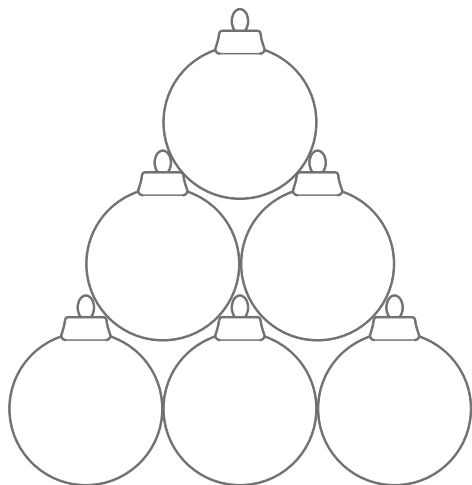

Personalisierung
Personalisation

Schimmer-Effekt
Glow effect

XXL-Version
Extra-Large Version

X-MAS BALL PYRAMIDE

XXL - WEIHNACHTSKUGEL AUS POLYETHYLEN /
XXL - CHRISTMAS BALL MADE OF POLYETHYLENE

Pyramide aus 10 Weihnachtskugeln
A Pyramid of 10 baubles

Pyramide aus 4 Weihnachtskugeln
A Pyramid of 4 baubles

| Modell/Name | Größe/Dimensions a/h | Menge im Set/ Quantity in a set | Preis/Price |
|--------------------------|----------------------|------------------------------------|-------------|
| X - mas Ball 60 / 10 PE | 180 x 164 cm | 6+3+1 | 1 850 € |
| X - mas Ball 80 / 10 PE | 240 x 218 cm | 6+3+1 | 2 730 € |
| X - mas Ball 100 / 10 PE | 300 x 273 cm | 6+3+1 | 3 980 € |