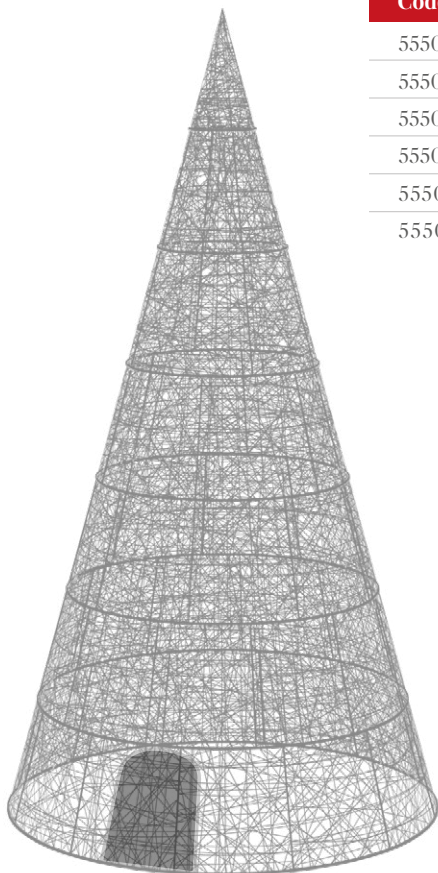

Kode/ Code	Modell/ Name	Größe/ Dimensions*	Gewicht/ Weight	Preis/ Price
555002	3D Gigant-Kegel / 3D Giant cone 2 Meter	200 x Ø 100 cm	11 kg	550 €
555004	3D Gigant-Kegel / 3D Giant cone 4 Meter	400 x Ø 200 cm	47 kg	2 350 €
555006	3D Gigant-Kegel / 3D Giant cone 6 Meter	600 x Ø 300 cm	95 kg	4 750 €
555008	3D Gigant-Kegel / 3D Giant cone 8 Meter	800 x Ø 400 cm	167 kg	8 350 €
555010	3D Gigant-Kegel / 3D Giant cone 10 Meter	1000 x Ø 500 cm	275 kg	13 750 €
555012	3D Gigant-Kegel / 3D Giant cone 12 Meter	1200 x Ø 600 cm	407 kg	20 350 €

Montagezubehör / Accessories

Kode/ Code	Modell/ Name	Gewicht/ Weight	Preis/ Price
555106E	3D Segment für Gigant-Kegel mit Eingang / 3D Segment for giant cone with entrance 6 Meter	10 kg	675 €
555108E	3D Segment für Gigant-Kegel mit Eingang / 3D Segment for giant cone with entrance 8 Meter	10 kg	675 €
555110E	3D Segment für Gigant-Kegel mit Eingang / 3D Segment for giant cone with entrance 10 Meter	10 kg	675 €

Varianten / Finish

Preis/Price

Farbe: Weiß / White color

im Preis inbegriffen / in price

Andere Farbvariante / Non-standard color

+25% Zuschlag / +25% of the basic price

LED-Kette kalt oder warm / warm or cold LED lights

Fragen Sie den Händler nach dem Preis /
Ask the seller for the price