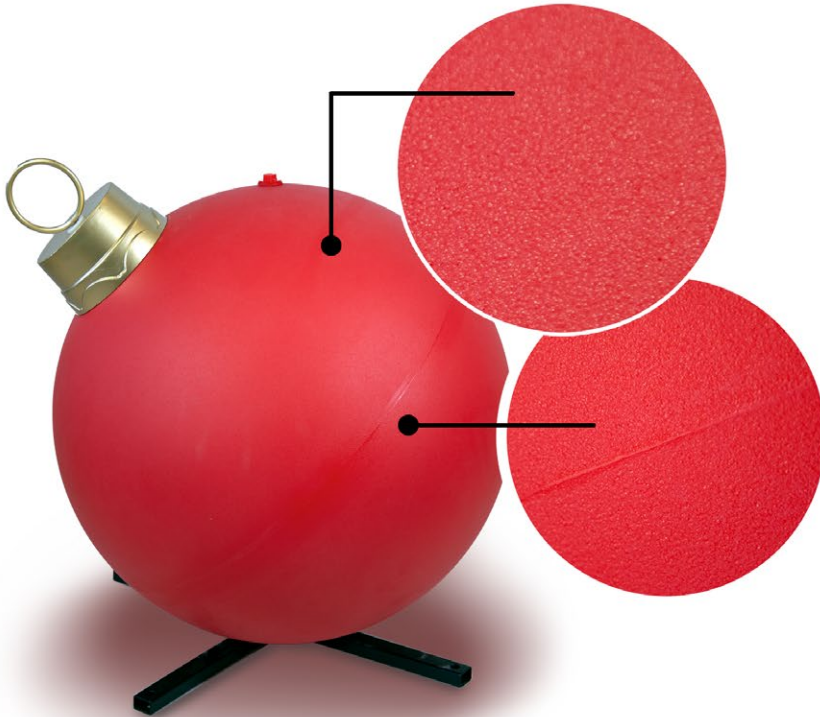

Materialvergleich/material comparison

Polyethylen/Polyethylene
X-MAS BALL PE XXL