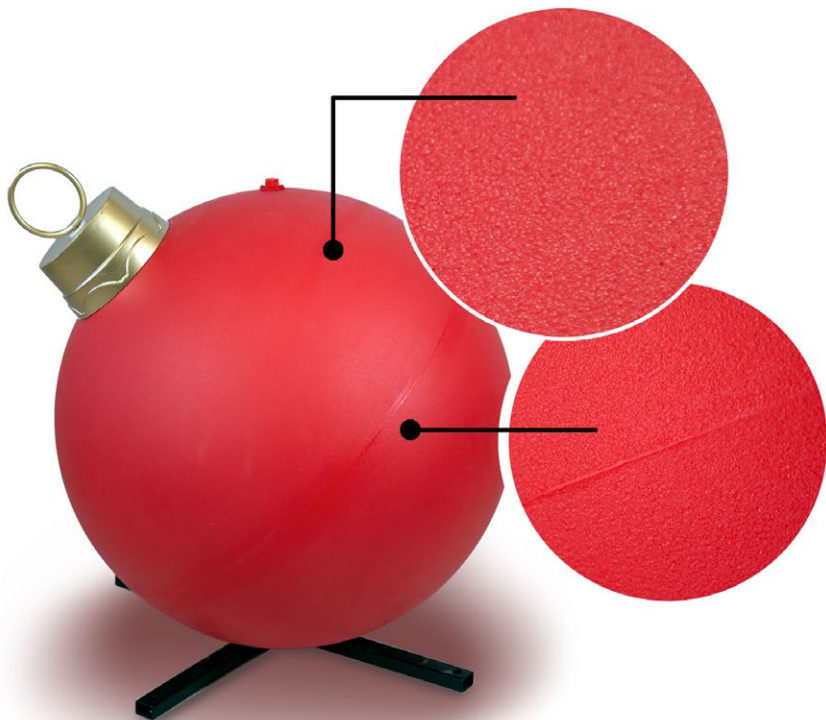

Materialvergleich/material comparison

Polyethylen/Polyethylene X-MAS BALL PE XXL