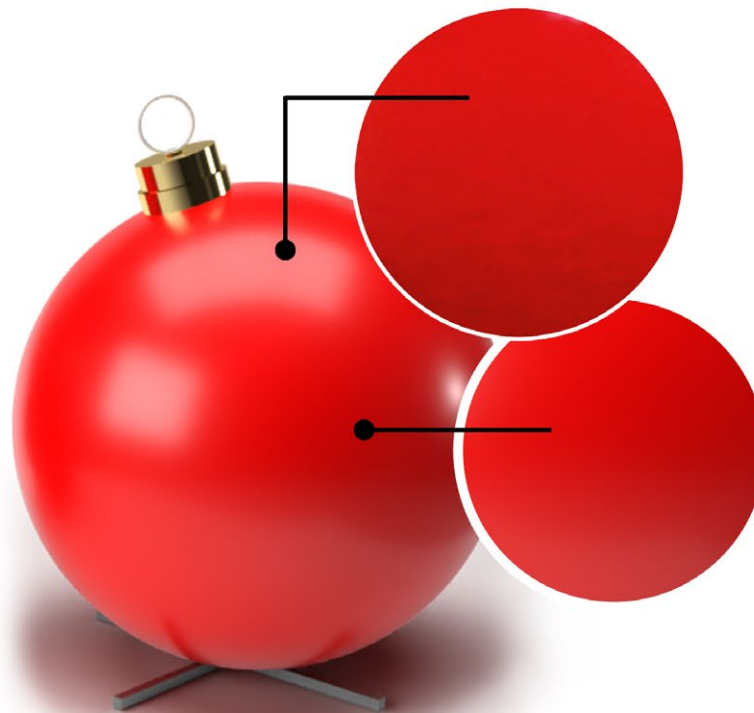

Fiberglas/Fiberglass X-MAS BALL TB XXL