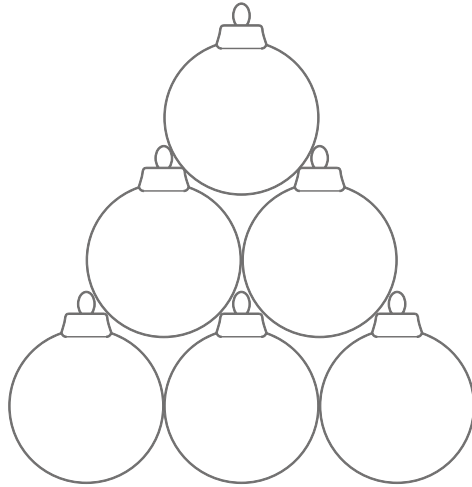

Pyramide aus 10 Weihnachtskugeln
A Pyramid of 10 baubles

Pyramide aus 4 Weihnachtskugeln
A Pyramid of 4 baubles

Modell/Name	Größe/Dimensions a/h	Menge im Set/ Quantity in a set
X - mas Ball 60 / 10 FB	180 x 164 cm	6+3+1
X - mas Ball 80 / 10 FB	240 x 218 cm	6+3+1
X - mas Ball 100 / 10 FB	300 x 273 cm	6+3+1