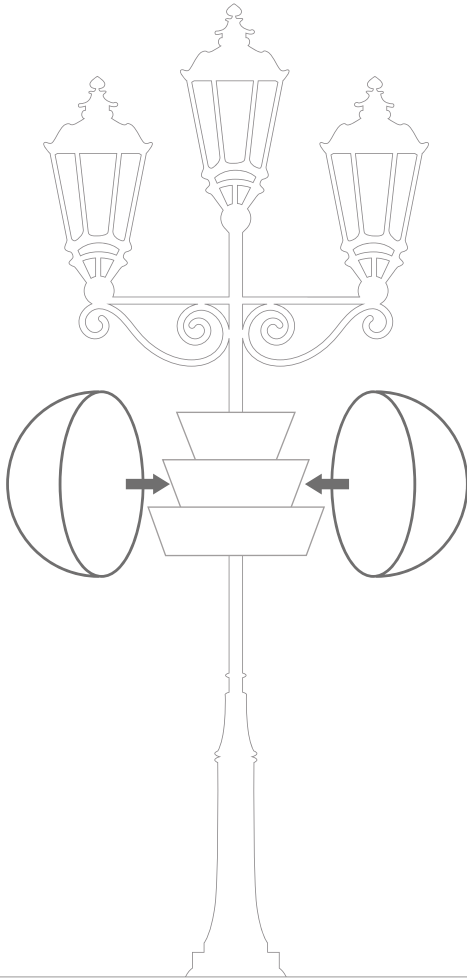

TERRA CHRISTMAS BALL

WEIHNACHTSÜBERZÜGE FÜR BLUMENAMPELN /
CHRISTMAS COVER FOR STREET LAMPS

Modell/Name	Größe/Dimensions*	Gewicht/Weight
Christmas Ball 70*	Ø 70 cm	11 kg
Christmas Ball 100*	Ø 100 cm	22 kg