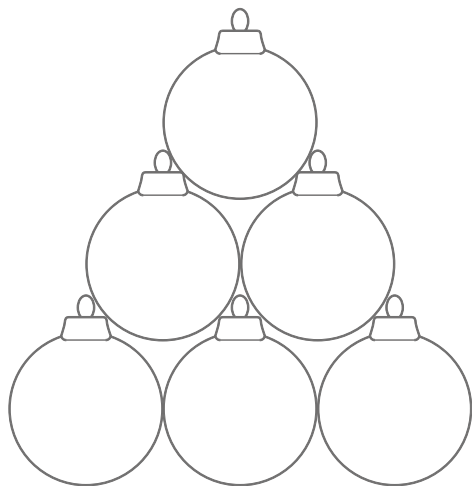

Personalisierung
Personalisation

Schimmer-Effekt
Glow effect

XXL-Version
Extra-Large Version

X-MAS BALL PYRAMIDE

XXL - WEIHNACHTSKUGEL AUS POLYETHYLEN /
XXL - CHRISTMAS BALL MADE OF POLYETHYLENE

Pyramide aus 10 Weihnachtskugeln
A Pyramid of 10 baubles

Pyramide aus 4 Weihnachtskugeln
A Pyramid of 4 baubles

Modell/Name	Größe/Dimensions a/h	Menge im Set/ Quantity in a set
X - mas Ball 60 / 10 PE	180 x 164 cm	6+3+1
X - mas Ball 80 / 10 PE	240 x 218 cm	6+3+1
X - mas Ball 100 / 10 PE	300 x 273 cm	6+3+1