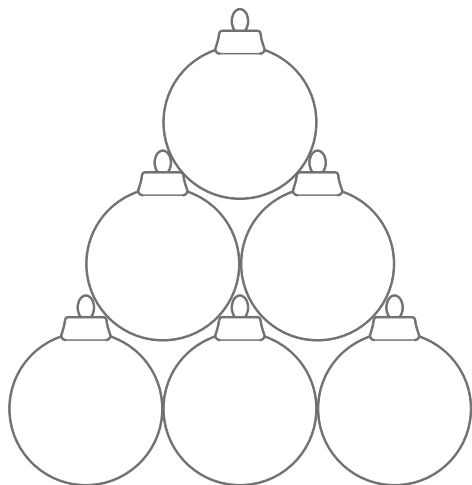

Personalisierung
Personalisation

Schimmer-Effekt
Glow effect

XXL-Version
Extra-Large Version

X-MAS BALL PYRAMIDE

XXL - WEIHNACHTSKUGEL AUS POLYETHYLEN /
XXL - CHRISTMAS BALL MADE OF POLYETHYLENE

Pyramide aus 10 Weihnachtskugeln
A Pyramid of 10 baubles

Pyramide aus 4 Weihnachtskugeln
A Pyramid of 4 baubles

Modell/Name	Größe/Dimensions a/h	Menge im Set/ Quantity in a set	Preis/Price
X - mas Ball 60 / 10 PE	180 x 164 cm	6+3+1	1 850 €
X - mas Ball 80 / 10 PE	240 x 218 cm	6+3+1	2 730 €
X - mas Ball 100 / 10 PE	300 x 273 cm	6+3+1	3 980 €