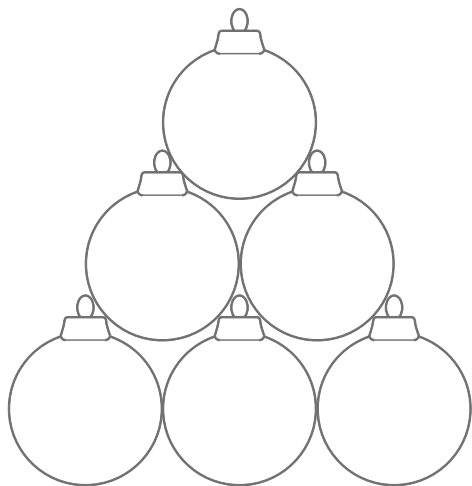

Pyramide aus 10 Weihnachtskugeln
A Pyramid of 10 baubles

Pyramide aus 4 Weihnachtskugeln
A Pyramid of 4 baubles

Modell/Name	Größe/Dimensions a/h	Menge im Set/ Quantity in a set	Preis/Price
X - mas Ball 60 / 10 FB	180 x 164 cm	6+3+1	2 650 €
X - mas Ball 80 / 10 FB	240 x 218 cm	6+3+1	3 450 €
X - mas Ball 100 / 10 FB	300 x 273 cm	6+3+1	5 300 €