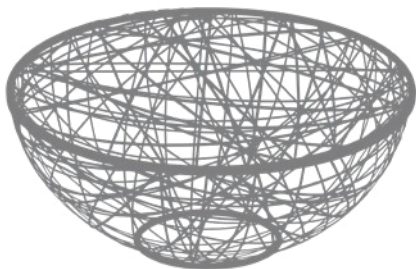

•
GLOBUS 1/2
MIT FLACHER BASIS / WITH A FLAT BASE

Kode/Code	Modell/Name	Größe/ Dimensions*	Gewicht/ Weight	Preis/Price
560016	Globus 1/2 3D 25	Ø 25 cm	0,2 kg	52 €
560015	Globus 1/2 3D 40	Ø 40 cm	0,4 kg	58 €
560011	Globus 1/2 3D 50	Ø 50 cm	0,6 kg	76 €
560014	Globus 1/2 3D 75	Ø 75 cm	1,3 kg	96 €
560012	Globus 1/2 3D 100	Ø 100 cm	2,2 kg	118 €
560017	Globus 1/2 3D 130	Ø 130 cm	4,8 kg	197 €
560022	Globus 1/2 3D 160	Ø 160 cm	6 kg	307 €
560010	Globus 1/2 3D 190	Ø 190 cm	7,5 kg	362 €
570015	Globus 1/2 3D 40 mit flacher Basis/with base	19 cm × Ø 40 cm	0,4 kg	61 €
570011	Globus 1/2 3D 50 mit flacher Basis/with base	25 cm × Ø 50 cm	0,6 kg	80 €
570014	Globus 1/2 3D 75 mit flacher Basis/with base	37 cm × Ø 75 cm	1,3 kg	102 €
570012	Globus 1/2 3D 100 mit flacher Basis/with base	50 cm × Ø 100 cm	2,2 kg	124 €

Varianten / Finish

Preis/Price

Farbe: Weiß / White color

im Preis inbegriffen / in price

Andere Farbvariante / Non-standard color

+25% Zuschlag / +25% of the basic price

LED-Kette kalt oder warm / warm or cold LED lights

Fragen Sie den Händler nach dem Preis /
Ask the seller for the price