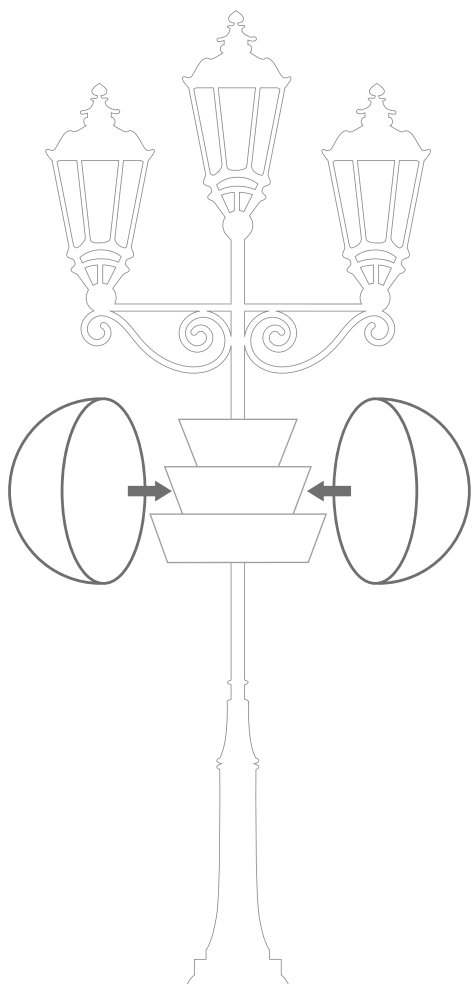

TERRA CHRISTMAS BALL

WEIHNACHTSÜBERZÜGE FÜR BLUMENAMPFELN /
CHRISTMAS COVER FOR STREET LAMPS

Modell/Name	Größe/Dimensions*	Gewicht/Weight	Preis/Price
Christmas Ball 70*	Ø 70 cm	11 kg	180 €
Christmas Ball 100*	Ø 100 cm	22 kg	310 €