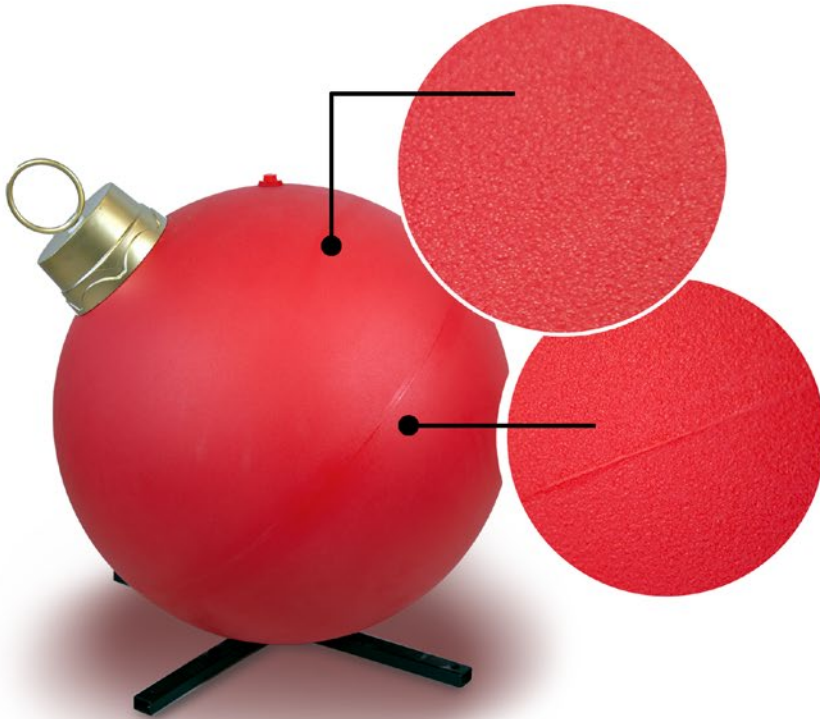

Materialvergleich/material comparison

Polyethylen/Polyethylene
X-MAS BALL PE XXL