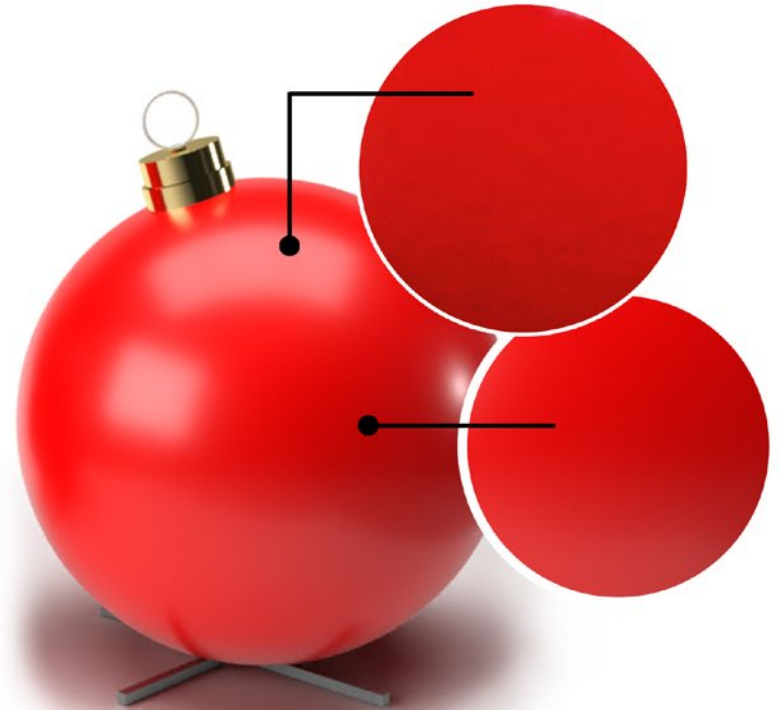

Fiberglas/Fiberglass
X-MAS BALL TB XXL