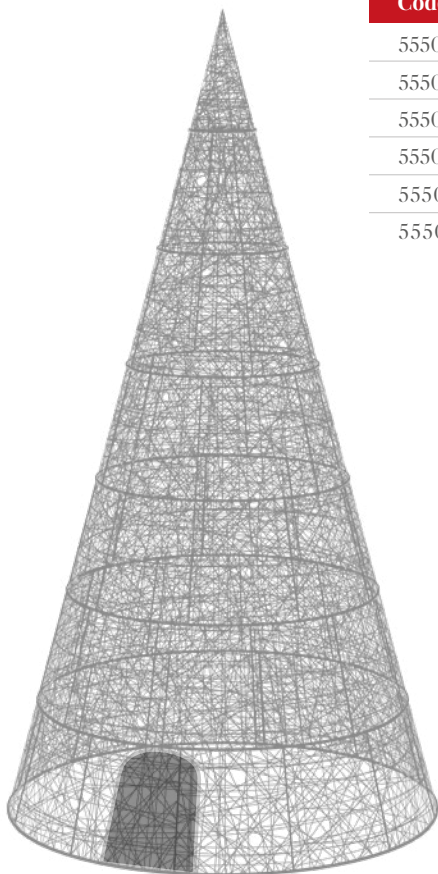

Kode/ Code	Modell/ Name	Größe/ Dimensions*	Gewicht/ Weight	Preis/ Price
555002	3D Gigant-Kegel / 3D Giant cone 2 Meter	200 x Ø 100 cm	11 kg	550 €
555004	3D Gigant-Kegel / 3D Giant cone 4 Meter	400 x Ø 200 cm	47 kg	2 350 €
555006	3D Gigant-Kegel / 3D Giant cone 6 Meter	600 x Ø 300 cm	95 kg	4 750 €
555008	3D Gigant-Kegel / 3D Giant cone 8 Meter	800 x Ø 400 cm	167 kg	8 350 €
555010	3D Gigant-Kegel / 3D Giant cone 10 Meter	1000 x Ø 500 cm	275 kg	13 750 €
555012	3D Gigant-Kegel / 3D Giant cone 12 Meter	1200 x Ø 600 cm	407 kg	20 350 €

Montagezubehör / Accessories

Kode/ Code	Modell/ Name	Gewicht/ Weight	Preis/ Price
555106E	3D Segment für Gigant-Kegel mit Eingang / 3D Segment for giant cone with entrance 6 Meter	10 kg	675 €
555108E	3D Segment für Gigant-Kegel mit Eingang / 3D Segment for giant cone with entrance 8 Meter	10 kg	675 €
555110E	3D Segment für Gigant-Kegel mit Eingang / 3D Segment for giant cone with entrance 10 Meter	10 kg	675 €

Varianten / Finish

Preis/Price

Farbe: Weiß / White color

im Preis inbegriffen / in price

Andere Farbvariante / Non-standard color

+25% Zuschlag / +25% of the basic price

LED-Kette kalt oder warm / warm or cold LED lights

Fragen Sie den Händler nach dem Preis /
Ask the seller for the price