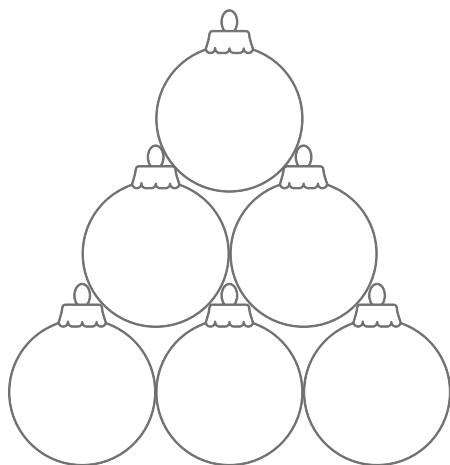

Kennen Sie eine bessere Lösung als die Weihnachtsdekoration in Form riesiger Weihnachtskugel in der Hauptrolle?

Und was würden Sie über eine Kompositionen mit mehreren bunten Weihnachtskugeln sagen? Dank der speziellen Konstruktion könnten die Weihnachtskugeln in der Größe XXL problemlos eine effektvolle Pyramide schaffen! Wählen Sie selber die Farben oder die glänzenden Details dazu und genießen Sie die ungewöhnlichen Weihnachtsdekorationen in Ihrer Umgebung!

Bauble Pyramid / X-mas Ball Pyramide

www.terrachristmas.com www.terrachristmas.de

A Pyramid of 10 baubles

Pyramide aus 10 Weihnachtskugeln

A Pyramid of 4 baubles

Pyramide aus 4 Weihnachtskugeln

Name/Modell	Dimensions/Größe a/h	Quantity in a set/Menge im Set	Price Standard Preis Standard
X - mas Ball 50 / 10	150 x 137 cm	6+3+1	1 850 €
X - mas Ball 60 / 10	180 x 164 cm	6+3+1	2 100 €
X - mas Ball 80 / 10	240 x 218 cm	6+3+1	3 250 €
X - mas Ball 100 / 10	300 x 273 cm	6+3+1	4 000 €

Name/Modell	Dimensions/Größe a/h	Quantity in a set/Menge im Set	Price Standard Preis Standard
X - mas Ball 50 / 4	100 x 93 cm	3+1	740 €
X - mas Ball 60 / 4	120 x 112 cm	3+1	840 €
X - mas Ball 80 / 4	160 x 149 cm	3+1	1 300 €
X - mas Ball 100 / 4	200 x 187 cm	3+1	1 600 €