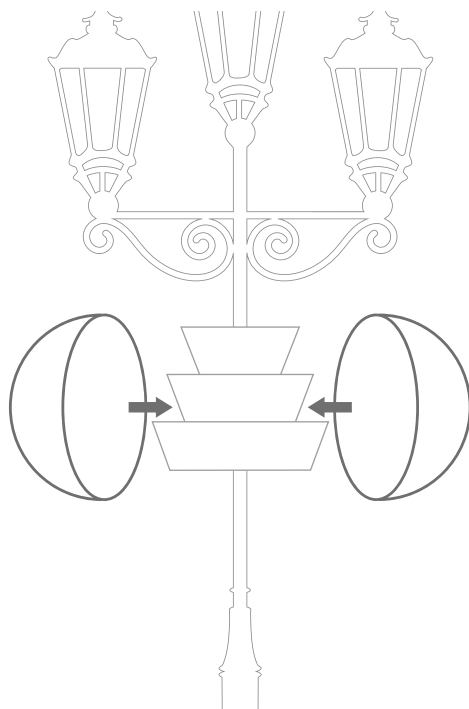

Material: Edelstahl / Fichtengirlande aus Kunststoff

● **Installation: the upper or lower fixing depending on the diameter of the street lamp**

Aufbau: obere oder untere Befestigung, je nach Durchmesser der Straßenlaterne

● **Arrangement: outside**

Verwendung: außen

Terra Christmas Ball

www.terrachristmas.com www.terrachristmas.de

Name/Modell	Dimensions/Größe	Weight/Gewicht	Price/Preis**
Christmas Ball 50	Ø 50 cm	6 kg	88 €
Christmas Ball 70*	Ø 70 cm	11 kg	138 €
Christmas Ball 100	Ø 100 cm	22 kg	313 €

The fixing is compatible with the W600 fixing

Beide Hälften werden mit den Schrauben oder mit Kabelbindern aus Kunststoff verbunden
Befestigung - kompatibel mit der Befestigung für die Blumenampeln W600