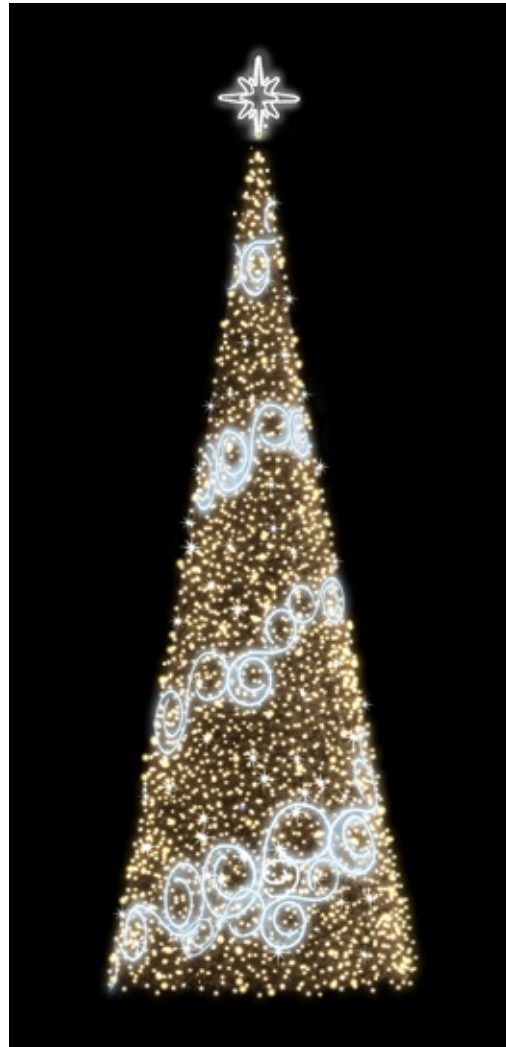

NEW/NEU

City Christmas Tree / Weihnachtsbaum

www.terrachristmas.com www.terrachristmas.de

TERRA CHRISTMAS TREE

CITY CHRISTMAS TREE / WEIHNACHTSBAUM

www.terrachristmas.com www.terrachristmas.de

  +48 513 041 847  info@terra-uk.eu