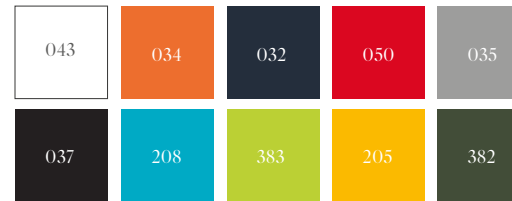

Remote Control
Fernbedienung

In The Light Set
Light-Set

Any Place
Beliebiger Standort

High & Low
Hoch und niedrig

● **Standard colors**
Standardfarben

● **Colors light**
Lichtfarbe

● **Material: polyethylene**
Material: Polyethylen