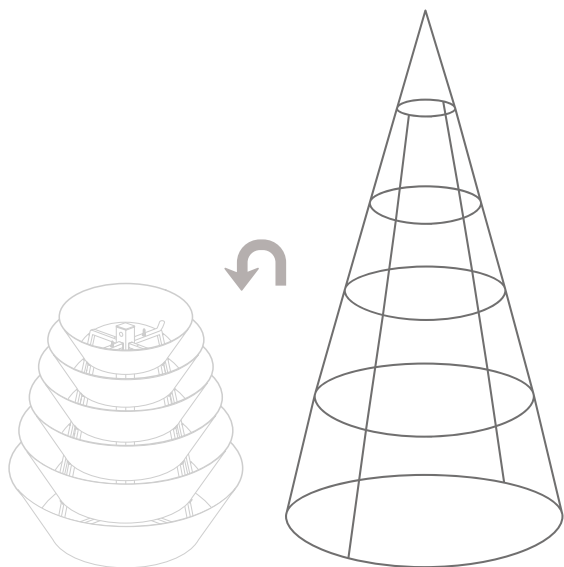

- **Arrangement: outside**

Verwendung: außen

Terra Christmas Tree

www.terrachristmas.com www.terrachristmas.de

Name/Modell	Height Höhe	Base Diameter Basisdurchmesser	Weight Gewicht	Garland length Girlande -Länge	Price with Garland Preis mit Fichtengirlande	Price without Garland Preis ohne Fichtengirlande
Terra Christmas Tree 120 (Gianto 80)	120 cm	Ø 60 cm	8 kg	19 m/Lfm.	190 €	100 €
Terra Christmas Tree 160 (Gianto 95)	160 cm	Ø 75 cm	32 kg	27 m/Lfm.	239 €	125 €
Terra Christmas Tree 200 (H700, H1100, Gianto 120)	198 cm	Ø 100 cm	40 kg	32 m/Lfm.	299 €	154 €
Terra Christmas Tree 200 1/2	198 cm	Ø 100 cm	20 kg	15,5 m/Lfm.	194 €	116 €
Terra Christmas Tree 300 (H750, H1200)	295 cm	Ø 150 cm	83 kg	59 m/Lfm.	548 €	304 €
Terra Christmas Tree 300 1/2	295 cm	Ø 150 cm	42 kg	29,5 m/Lfm.	356 €	214 €
Terra Christmas Tree 470 (H2000, H2400, H3000, H3400)	470 cm	Ø 240 cm	226 kg	167 m/Lfm.	1 475 €	740 €
Terra Christmas Tree 470 1/2	470 cm	Ø 240 cm	113 kg	83,5 m/Lfm.	890 €	473 €
Terra Christmas Tree 650	645 cm	Ø 330 cm	425 kg	303 m/Lfm.	2 338 €	1 275 €