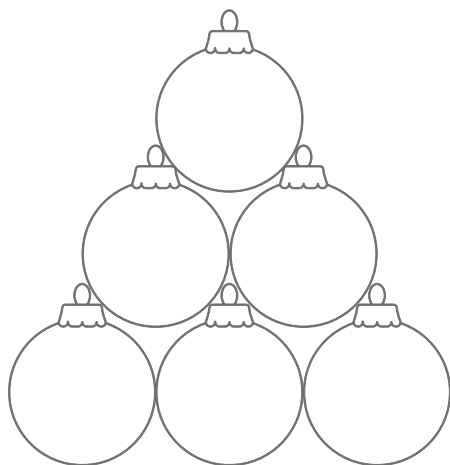

X-MAS BALL

BAUBLE PYRAMID / X-MAS BALL PYRAMIDE

Is there something better than a Christmas decoration with a large bauble playing the leading part?

Only the composition made of more different color baubles. Thanks to internal structure of the XXL bauble, they can easily create an impressive pyramid - decide about the colors and glittering additional elements, play with the form of Christmas decorations for your city!

Kennen Sie eine bessere Lösung als die Weihnachtsdekoration in Form riesiger Weihnachtskugel in der Hauptrolle?

Und was würden Sie über eine Kompositionen mit mehreren bunten Weihnachtskugeln sagen? Dank der speziellen Konstruktion könnten die Weihnachtskugeln in der Größe XXL problemlos eine effektvolle Pyramide schaffen! Wählen Sie selber die Farben oder die glänzenden Details dazu und genießen Sie die ungewöhnlichen Weihnachtsdekorationen in Ihrer Umgebung!

Bauble Pyramid / X-mas Ball Pyramide

www.terrachristmas.com www.terrachristmas.de

A Pyramid of 10 baubles

Pyramide aus 10 Weihnachtskugeln

A Pyramid of 4 baubles

Pyramide aus 4 Weihnachtskugeln

Name/Modell	Dimensions/Größe a/h	Quantity in a set/Menge im Set	Price Standard Preis Standard
X - mas Ball 50 / 10	150 x 137 cm	6+3+1	1 850 €
X - mas Ball 60 / 10	180 x 164 cm	6+3+1	2 100 €
X - mas Ball 80 / 10	240 x 218 cm	6+3+1	3 250 €
X - mas Ball 100 / 10	300 x 273 cm	6+3+1	4 000 €

Name/Modell	Dimensions/Größe a/h	Quantity in a set/Menge im Set	Price Standard Preis Standard
X - mas Ball 50 / 4	100 x 93 cm	3+1	740 €
X - mas Ball 60 / 4	120 x 112 cm	3+1	840 €
X - mas Ball 80 / 4	160 x 149 cm	3+1	1 300 €
X - mas Ball 100 / 4	200 x 187 cm	3+1	1 600 €