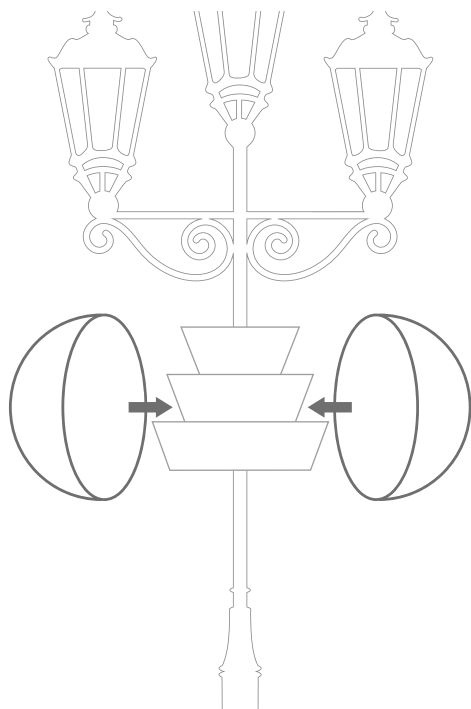

Material: Edelstahl / Fichtengirlande aus Kunststoff

● **Installation: the upper or lower fixing depending on the diameter of the street lamp**

Aufbau: obere oder untere Befestigung, je nach Durchmesser der Straßenlaterne

● **Arrangement: outside**

Verwendung: außen

Terra Christmas Ball

www.terrachristmas.com www.terrachristmas.de

Name/Modell	Dimensions/Größe	Weight/Gewicht	Price/Preis**
Christmas Ball 50	Ø 50 cm	6 kg	88 €
Christmas Ball 70*	Ø 70 cm	11 kg	138 €
Christmas Ball 100	Ø 100 cm	22 kg	313 €