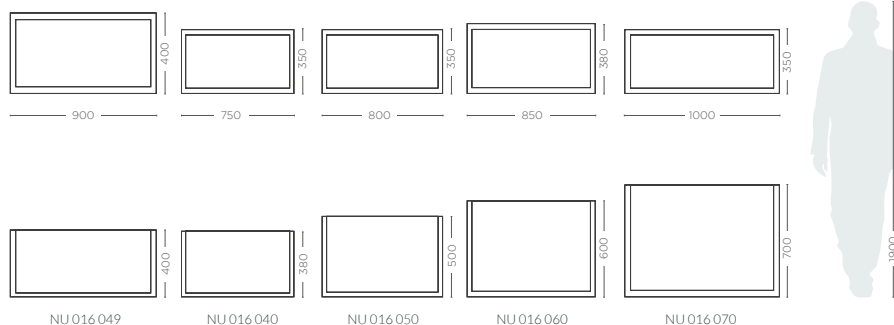

LONGO

KOLEKCJA / KOLLEKTION / COLLECTION / KOLEKCE LONG

nuno'ni