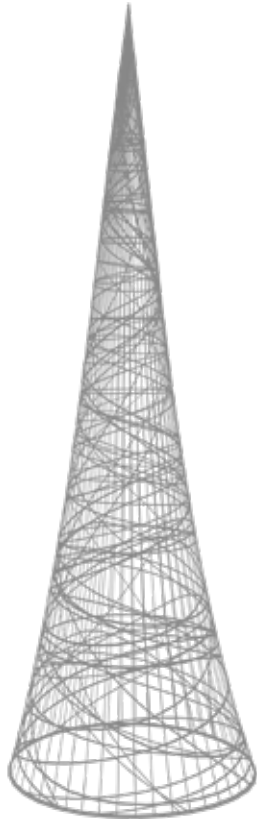

www.terrachristmas.de www.terrachristmas.com

Modell/Name	Größe/Dimensions*	Gewicht/Weight	Preise/Price
900362 mini	15 cm x Ø 10 cm	0,06 kg	23 €
900363 mini	20 cm x Ø 15 cm	0,1 kg	33 €
900364 mini	40 cm x Ø 25 cm	0,16 kg	45 €
900365 mini	60 cm x Ø 35 cm	0,25 kg	59 €
545100	80 cm x Ø 40 cm	0,75 kg	79 €
545110	120 cm x Ø 60 cm	1,3 kg	99 €
545121	180 cm x Ø 96 cm	2,5 kg	149 €
545130	250 cm x Ø 115 cm	5,2 kg	289 €