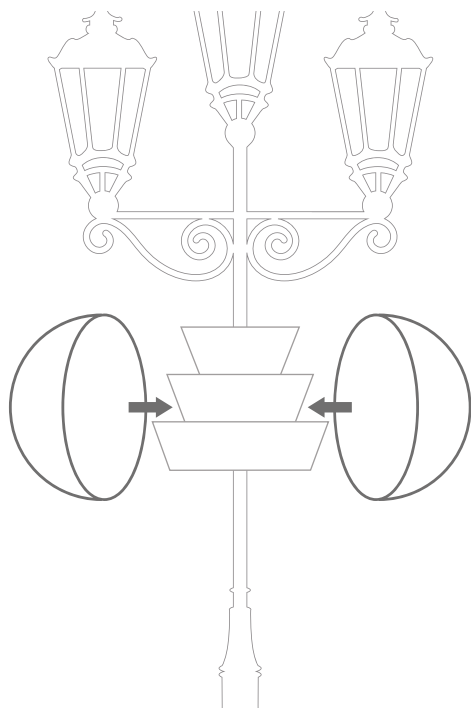

Material: stainless steel and spruce garland made from PVC foil

- **Aufbau: obere oder untere Befestigung, je nach Durchmesser der Straßenlaterne**

Installation: the upper or lower fixing depending on the diameter of the street lamp

- **Verwendung: außen**

Arrangement: outside

Terra Christmas Ball

www.terrachristmas.de www.terrachristmas.com

Modell/Name	Größe/Dimensions*	Gewicht/Weight	Preise/Price**
Christmas Ball 70*	Ø 70 cm	11 kg	138 €
Christmas Ball 100*	Ø 100 cm	22 kg	313 €