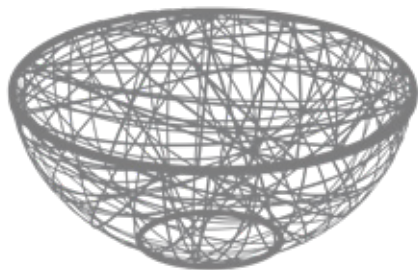

•
GLOBUS 1/2
MIT FLACHER BASIS / WITH A FLAT BASE

Modell/Name	Größe/Dimensions*	Gewicht/Weight	Preise/Price
560018 Halbkugel 3D / half ball mini	Ø 8 cm	0,015 kg	9,95 €
560019 Halbkugel 3D / half ball mini	Ø 16 cm	0,045 kg	14,95 €
560016 Halbkugel 3D / half ball	Ø 25 cm	0,2 kg	52,50 €
560015 Halbkugel 3D / half ball	Ø 40 cm	0,4 kg	58,00 €
560011 Halbkugel 3D / half ball	Ø 50 cm	0,6 kg	75,50 €
560014 Halbkugel 3D / half ball	Ø 75 cm	1,3 kg	93,50 €
560012 Halbkugel 3D / half ball	Ø 100 cm	2,2 kg	115,50 €
560017 Halbkugel 3D / half ball	Ø 130 cm	4,8 kg	175,00 €
560022 Halbkugel 3D / half ball	Ø 160 cm	6 kg	285,00 €
560010 Halbkugel 3D / half ball	Ø 190 cm	7,5 kg	351,00 €
570015 Halbkugel mit flacher Basis / half ball with base	19 cm × Ø 40 cm	0,4 kg	49,00 €
570011 Halbkugel mit flacher Basis / half ball with base	25 cm × Ø 50 cm	0,6 kg	65,00 €
570014 Halbkugel mit flacher Basis / half ball with base	37 cm × Ø 75 cm	1,3 kg	82,50 €
570012 Halbkugel mit flacher Basis / half ball with base	50 cm × Ø 100 cm	2,2 kg	99,00 €

• **Zusatzoptionen / Options**

andere Farbvariante: RAL + 20% Zuschlag
Non-standard color: RAL 20% of the basic price

1. **Alle Angaben beziehen sich auf eine Halbkugel. Um eine gesamte Kugel zu erhalten, bestellen Sie bitte 2 Halbkugeln. Bei diesen Halbkugeln ist die Produktion in B1-Qualität nur bis zur Größe 100 cm möglich.**
   All dimensions and prices refer to the half balls. If you want to buy one complete ball, please order two half balls.
   Possible production of the half balls in B1-quality only up to 100 cm.