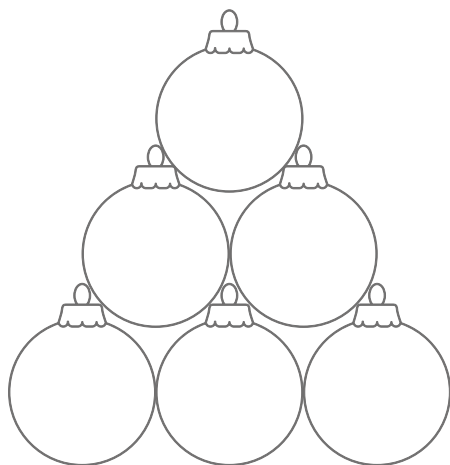

Personalisierung
Personalisation

XXL-Version
Extra-Large Version

Schimmer-Effekt
Glow effect

X-mas Ball Pyramide / Bauble Pyramid

www.terrachristmas.de www.terrachristmas.com

Pyramide aus 10 Weihnachtskugeln
A Pyramid of 10 baubles

Pyramide aus 4 Weihnachtskugeln
A Pyramid of 4 baubles

Modell/Name	Größe/Dimensions a/h	Menge im Set/Quantity in a set	Preis Standard Price Standard
X - mas Ball 60 / 10	180 x 164 cm	6+3+1	2 500 €
X - mas Ball 80 / 10	240 x 218 cm	6+3+1	3 750 €
X - mas Ball 100 / 10	300 x 273 cm	6+3+1	4 750 €

Modell/Name	Größe/Dimensions a/h	Menge im Set/Quantity in a set	Preis Standard Price Standard
X - mas Ball 60 / 4	120 x 112 cm	3+1	1 000 €
X - mas Ball 80 / 4	160 x 149 cm	3+1	1 500 €
X - mas Ball 100 / 4	200 x 187 cm	3+1	1 900 €