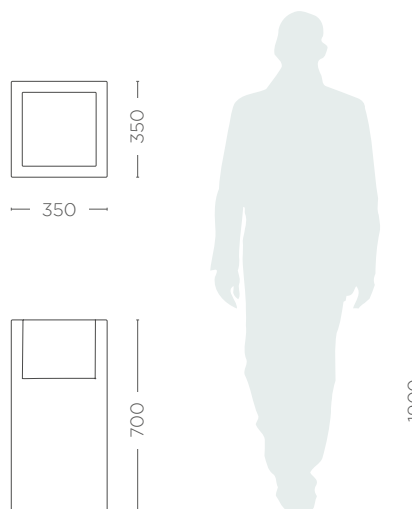

RETTO CUBO ALTO

KOLEKCJA / KOLLEKTION / COLLECTION / KOLEKCE SQUARE

nuno'ni