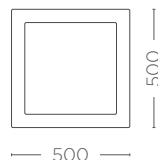

RETTO CUBO

KOLEKCJA / KOLLEKTION / COLLECTION / KOLEKCE SQUARE

nuno'ni