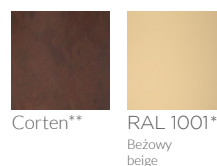

GIANTO TABLO

KOLEKCJA / KOLLEKTION / COLLECTION / KOLEKCE URBANO

Terra

KOLORY BAZOWE

GRUNDFARBEN / BASIC COLORS / REFERENČNÍ BARVY

KOLORY NIESTANDARDOWE

ANDERE FARBVARIANTE / NON-STANDARD COLORS / REFERENČNÍ BARVY

*zblížony odpowiednik z palety RAL / ähnel dieser Farbe aus der RAL-Palette / similar RAL colour / podobný ekvivalent palety RAL

MATERIAŁ

MATERIAL / MATERIAL / MATERIÁL

polietylen / Polyethylen / polythene / polyethylen