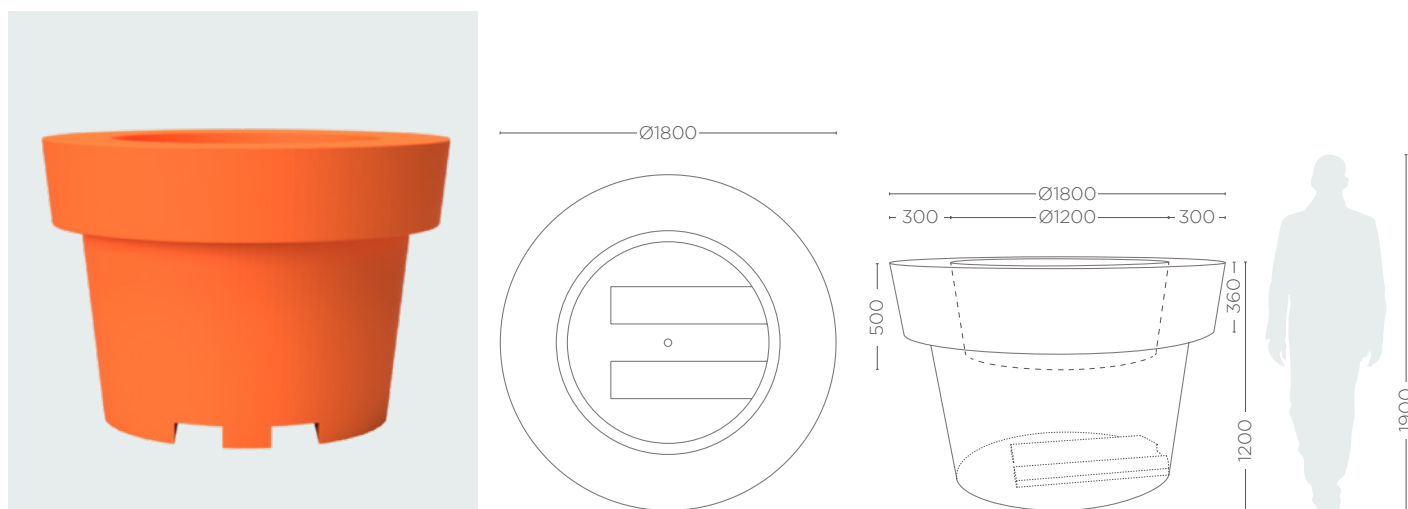

GIANTO TABLO

KOLEKCJA / KOLLEKTION / COLLECTION / KOLEKCE URBANO

Terra